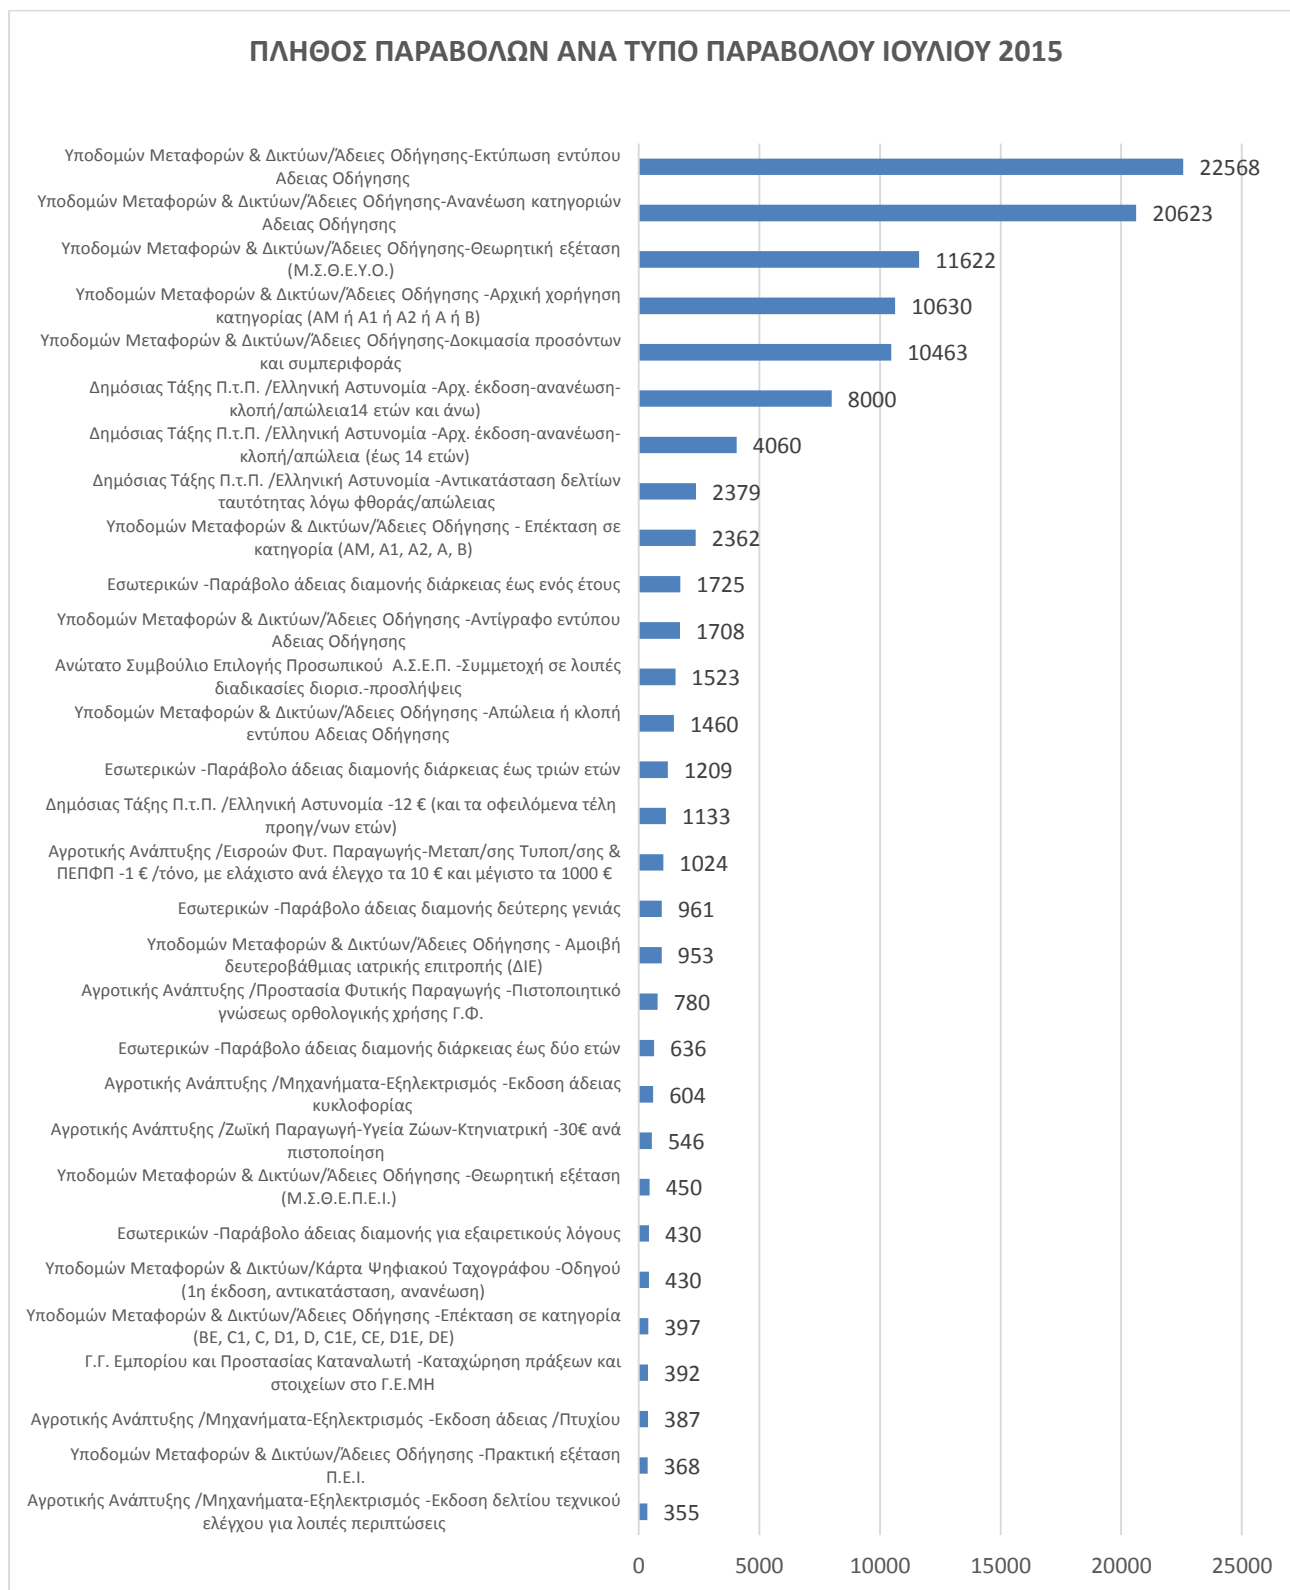

ΣΤΑΤΙΣΤΙΚΑ e-ΠΑΡΑΒΟΛΟΥ ΙΟΥΛΙΟΥ 2015

Στο παρακάτω γράφημα παρουσιάζονται για τον Ιούλιο 2015 τα **e-παράβολα** που χρησιμοποιούνται συχνότερα. Τα παρακάτω 30 παράβολα αποτελούν περίπου το **89%** του συνολικού πλήθους των παραβόλων που εκδόθηκαν τον Ιούλιο 2015.

Στο παρακάτω γράφημα παρουσιάζεται το **πλήθος των παραβόλων** που εκδόθηκε το μήνα Ιούλιο 2015 μέσα από την εφαρμογή e- παράβολο του υπουργείου Οικονομικών ανά Υπουργείο - Φορέα.

Στο παρακάτω γράφημα παρουσιάζεται το **συνολικό ποσό των παραβόλων** που εκδόθηκε το μήνα Ιούλιο 2015 μέσα από την εφαρμογή e- παράβολο του υπουργείου Οικονομικών ανά Υπουργείο - Φορέα.

Στα παρακάτω γραφήματα παρουσιάζονται το **πλήθος των παραβόλων ανά τρόπο πληρωμής** και το **συνολικό ποσό των παραβόλων ανά τρόπο πληρωμής** για το μήνα Ιούλιο 2015.