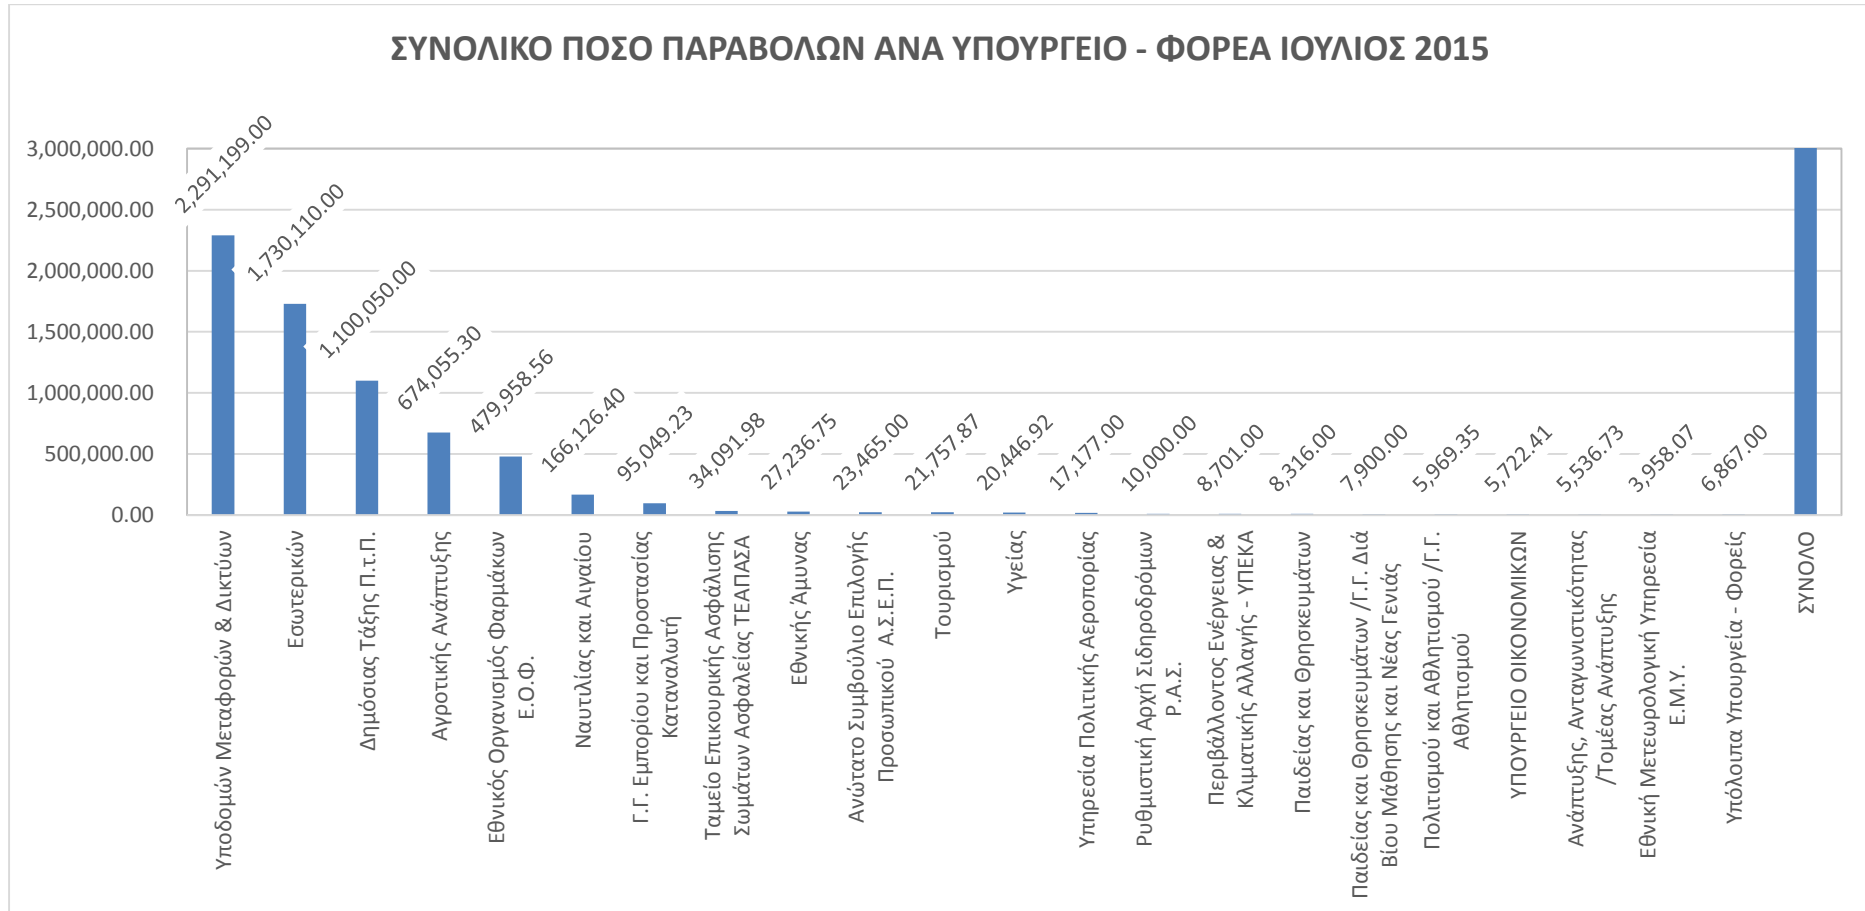

ΣΤΑΤΙΣΤΙΚΑ e-ΠΑΡΑΒΟΛΟΥ ΙΟΥΛΙΟΥ 2015

Στο παρακάτω γράφημα παρουσιάζονται για τον Ιούλιο 2015 τα **e-παράβολα** που χρησιμοποιούνται συχνότερα. Τα παρακάτω 30 παράβολα αποτελούν περίπου το **89%** του συνολικού πλήθους των παραβόλων που εκδόθηκαν τον Ιούλιο 2015.

Στο παρακάτω γράφημα παρουσιάζεται το **πλήθος των παραβόλων** που εκδόθηκε το μήνα Ιούλιο 2015 μέσα από την εφαρμογή e- παράβολο του υπουργείου Οικονομικών ανά Υπουργείο - Φορέα.

Στο παρακάτω γράφημα παρουσιάζεται το **συνολικό ποσό των παραβόλων** που εκδόθηκε το μήνα Ιούλιο 2015 μέσα από την εφαρμογή e- παράβολο του υπουργείου Οικονομικών ανά Υπουργείο - Φορέα.

Στα παρακάτω γραφήματα παρουσιάζονται το **πλήθος των παραβόλων ανά τρόπο πληρωμής** και το **συνολικό ποσό των παραβόλων ανά τρόπο πληρωμής** για το μήνα Ιούλιο 2015.