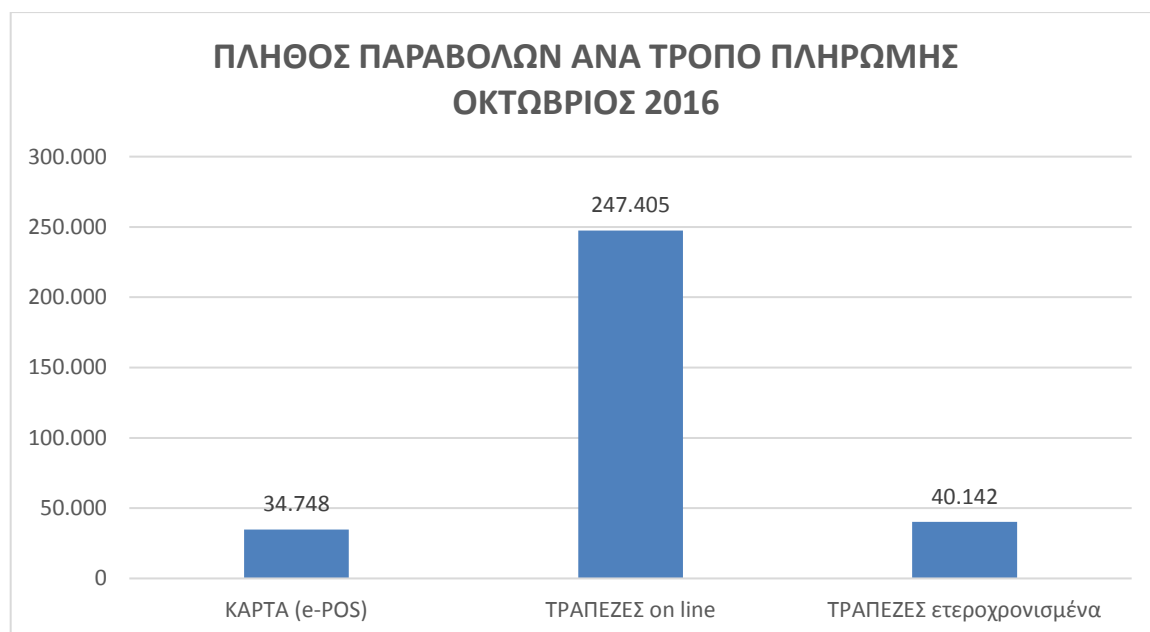

ΣΤΑΤΙΣΤΙΚΑ e-ΠΑΡΑΒΟΛΟΥ ΟΚΤΩΒΡΙΟΥ 2016

Στα παρακάτω γραφήματα παρουσιάζονται το **πλήθος των παραβόλων ανά τρόπο πληρωμής** και το **συνολικό ποσό των παραβόλων ανά τρόπο πληρωμής** για το μήνα Οκτώβριο 2016.

Στο παρακάτω γράφημα παρουσιάζεται το **πλήθος των παραβόλων** που εκδόθηκε το μήνα Οκτώβριο 2016 μέσα από την εφαρμογή e- παράβολο του υπουργείου Οικονομικών ανά Υπουργείο - Φορέα.

Στο παρακάτω γράφημα παρουσιάζεται το **συνολικό ποσό των παραβόλων** που εκδόθηκε το μήνα Οκτώβριο 2016 μέσα από την εφαρμογή e- παράβολο του υπουργείου Οικονομικών ανά Υπουργείο - Φορέα.