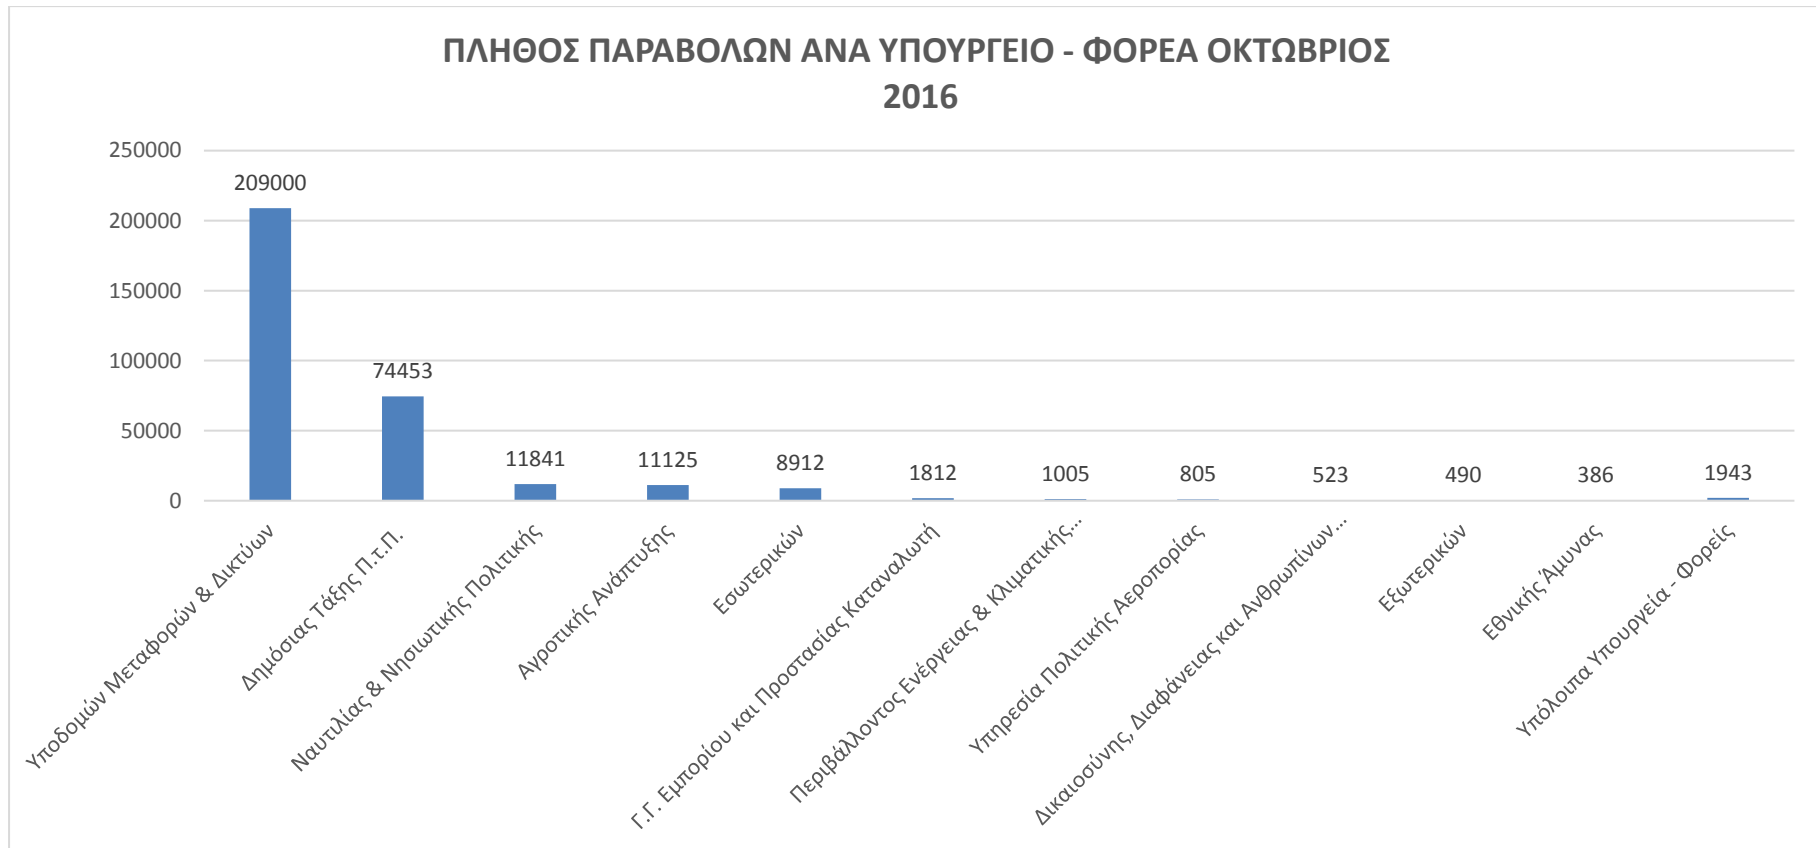

ΣΤΑΤΙΣΤΙΚΑ e-ΠΑΡΑΒΟΛΟΥ ΟΚΤΩΒΡΙΟΥ 2016

Στα παρακάτω γραφήματα παρουσιάζονται το **πλήθος των παραβόλων ανά τρόπο πληρωμής** και το **συνολικό ποσό των παραβόλων ανά τρόπο πληρωμής** για το μήνα Οκτώβριο 2016.

Στο παρακάτω γράφημα παρουσιάζεται το **πλήθος των παραβόλων** που εκδόθηκε το μήνα Οκτώβριο 2016 μέσα από την εφαρμογή e- παράβολο του υπουργείου Οικονομικών ανά Υπουργείο - Φορέα.

Στο παρακάτω γράφημα παρουσιάζεται το **συνολικό ποσό των παραβόλων** που εκδόθηκε το μήνα Οκτώβριο 2016 μέσα από την εφαρμογή e- παράβολο του υπουργείου Οικονομικών ανά Υπουργείο - Φορέα.