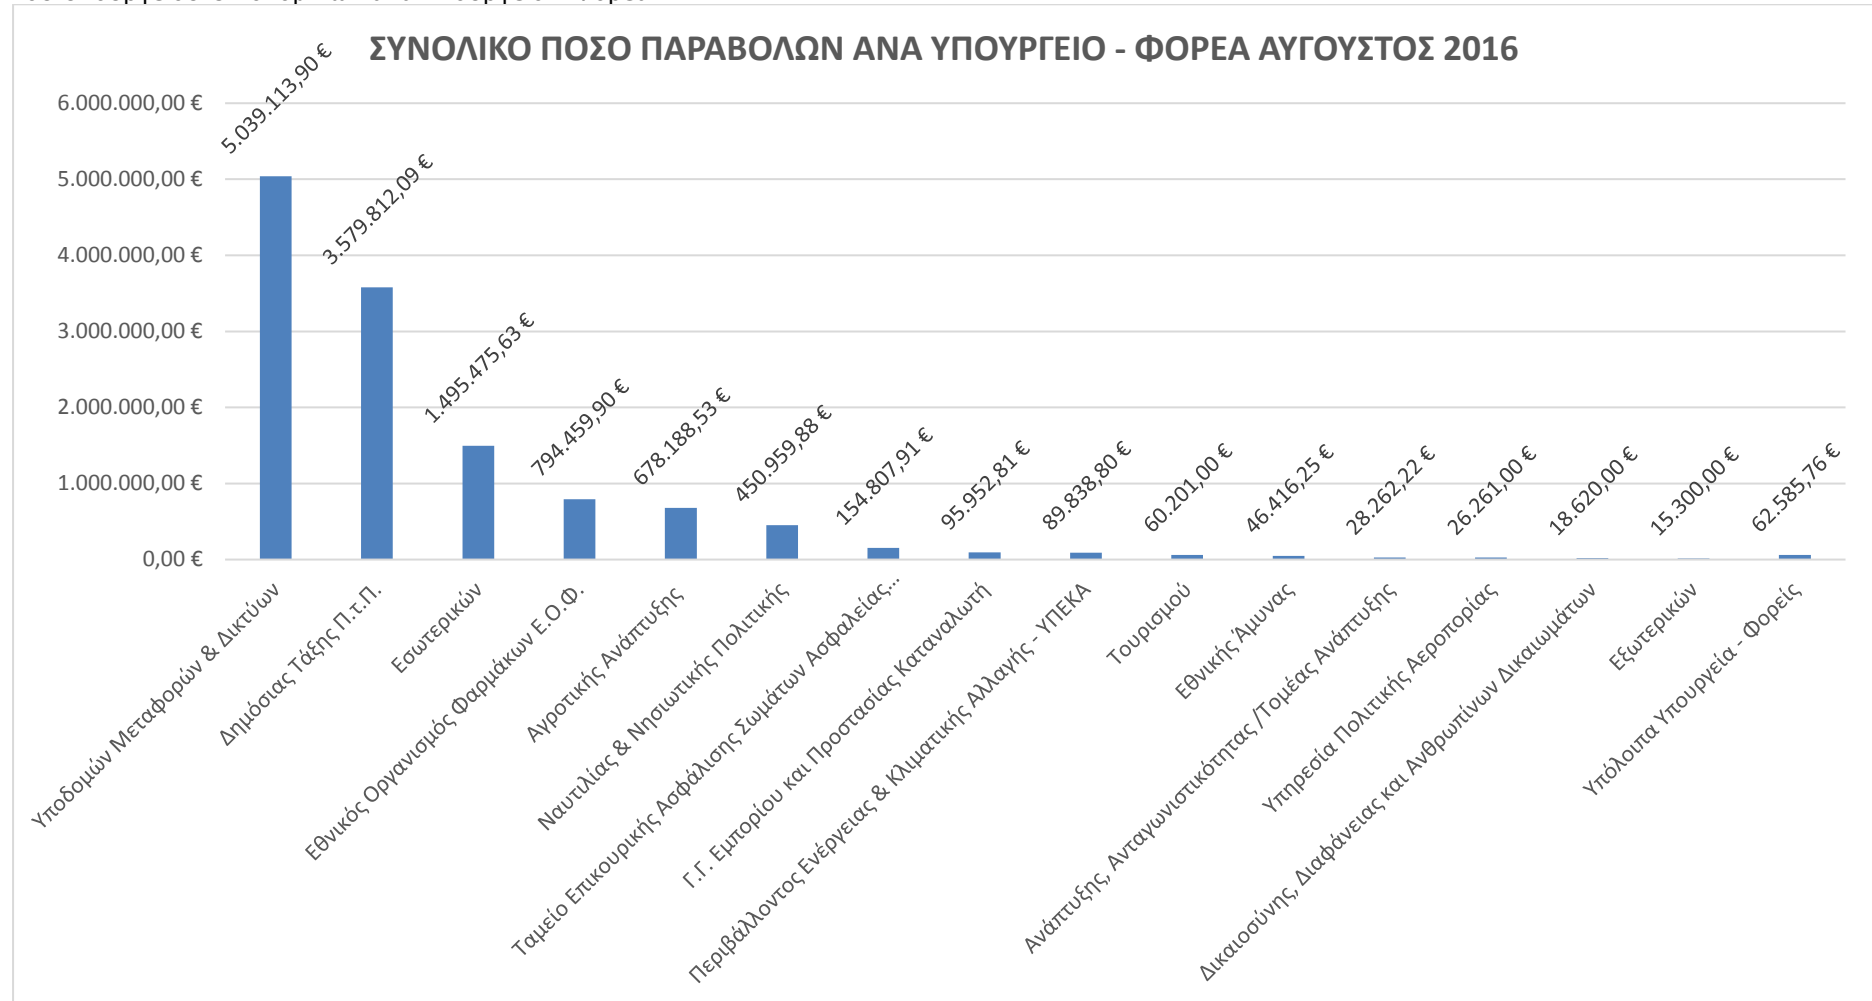

## ΣΤΑΤΙΣΤΙΚΑ e-ΠΑΡΑΒΟΛΟΥ ΑΥΓΟΥΣΤΟΥ 2016

Στα παρακάτω γραφήματα παρουσιάζονται το **πλήθος των παραβόλων ανά τρόπο πληρωμής** και το **συνολικό ποσό των παραβόλων ανά τρόπο πληρωμής** για το μήνα Αύγουστο 2016.

Στο παρακάτω γράφημα παρουσιάζεται το **πλήθος των παραβόλων** που εκδόθηκε το μήνα Αύγουστο 2016 μέσα από την εφαρμογή e- παράβολο του υπουργείου Οικονομικών ανά Υπουργείο - Φορέα.

Στο παρακάτω γράφημα παρουσιάζεται το **συνολικό ποσό των παραβόλων** που εκδόθηκε το μήνα Αύγουστο 2016 μέσα από την εφαρμογή e- παράβολο του υπουργείου Οικονομικών ανά Υπουργείο - Φορέα.