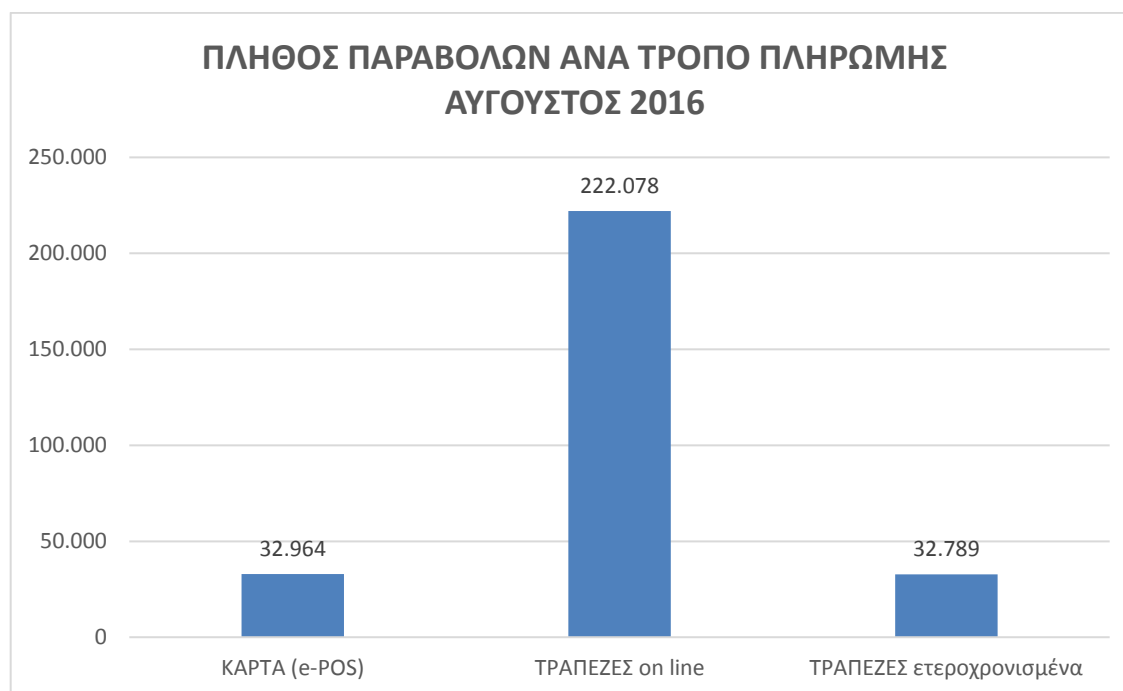

## ΣΤΑΤΙΣΤΙΚΑ e-ΠΑΡΑΒΟΛΟΥ ΑΥΓΟΥΣΤΟΥ 2016

Στα παρακάτω γραφήματα παρουσιάζονται το **πλήθος των παραβόλων ανά τρόπο πληρωμής** και το **συνολικό ποσό των παραβόλων ανά τρόπο πληρωμής** για το μήνα Αύγουστο 2016.

Στο παρακάτω γράφημα παρουσιάζεται το **πλήθος των παραβόλων** που εκδόθηκε το μήνα Αύγουστο 2016 μέσα από την εφαρμογή e- παράβολο του υπουργείου Οικονομικών ανά Υπουργείο - Φορέα.

Στο παρακάτω γράφημα παρουσιάζεται το **συνολικό ποσό των παραβόλων** που εκδόθηκε το μήνα Αύγουστο 2016 μέσα από την εφαρμογή e- παράβολο του υπουργείου Οικονομικών ανά Υπουργείο - Φορέα.