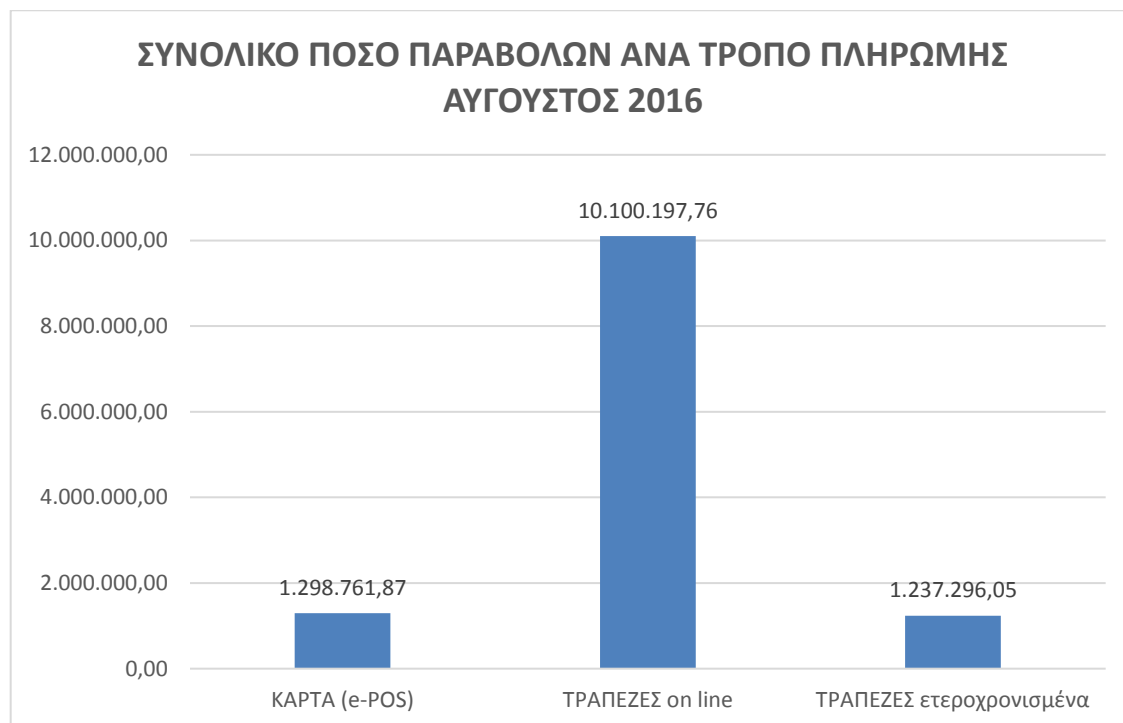

## ΣΤΑΤΙΣΤΙΚΑ e-ΠΑΡΑΒΟΛΟΥ ΑΥΓΟΥΣΤΟΥ 2016

Στα παρακάτω γραφήματα παρουσιάζονται το **πλήθος των παραβόλων ανά τρόπο πληρωμής** και το **συνολικό ποσό των παραβόλων ανά τρόπο πληρωμής** για το μήνα Αύγουστο 2016.

Στο παρακάτω γράφημα παρουσιάζεται το **πλήθος των παραβόλων** που εκδόθηκε το μήνα Αύγουστο 2016 μέσα από την εφαρμογή e- παράβολο του υπουργείου Οικονομικών ανά Υπουργείο - Φορέα.

Στο παρακάτω γράφημα παρουσιάζεται το **συνολικό ποσό των παραβόλων** που εκδόθηκε το μήνα Αύγουστο 2016 μέσα από την εφαρμογή e- παράβολο του υπουργείου Οικονομικών ανά Υπουργείο - Φορέα.