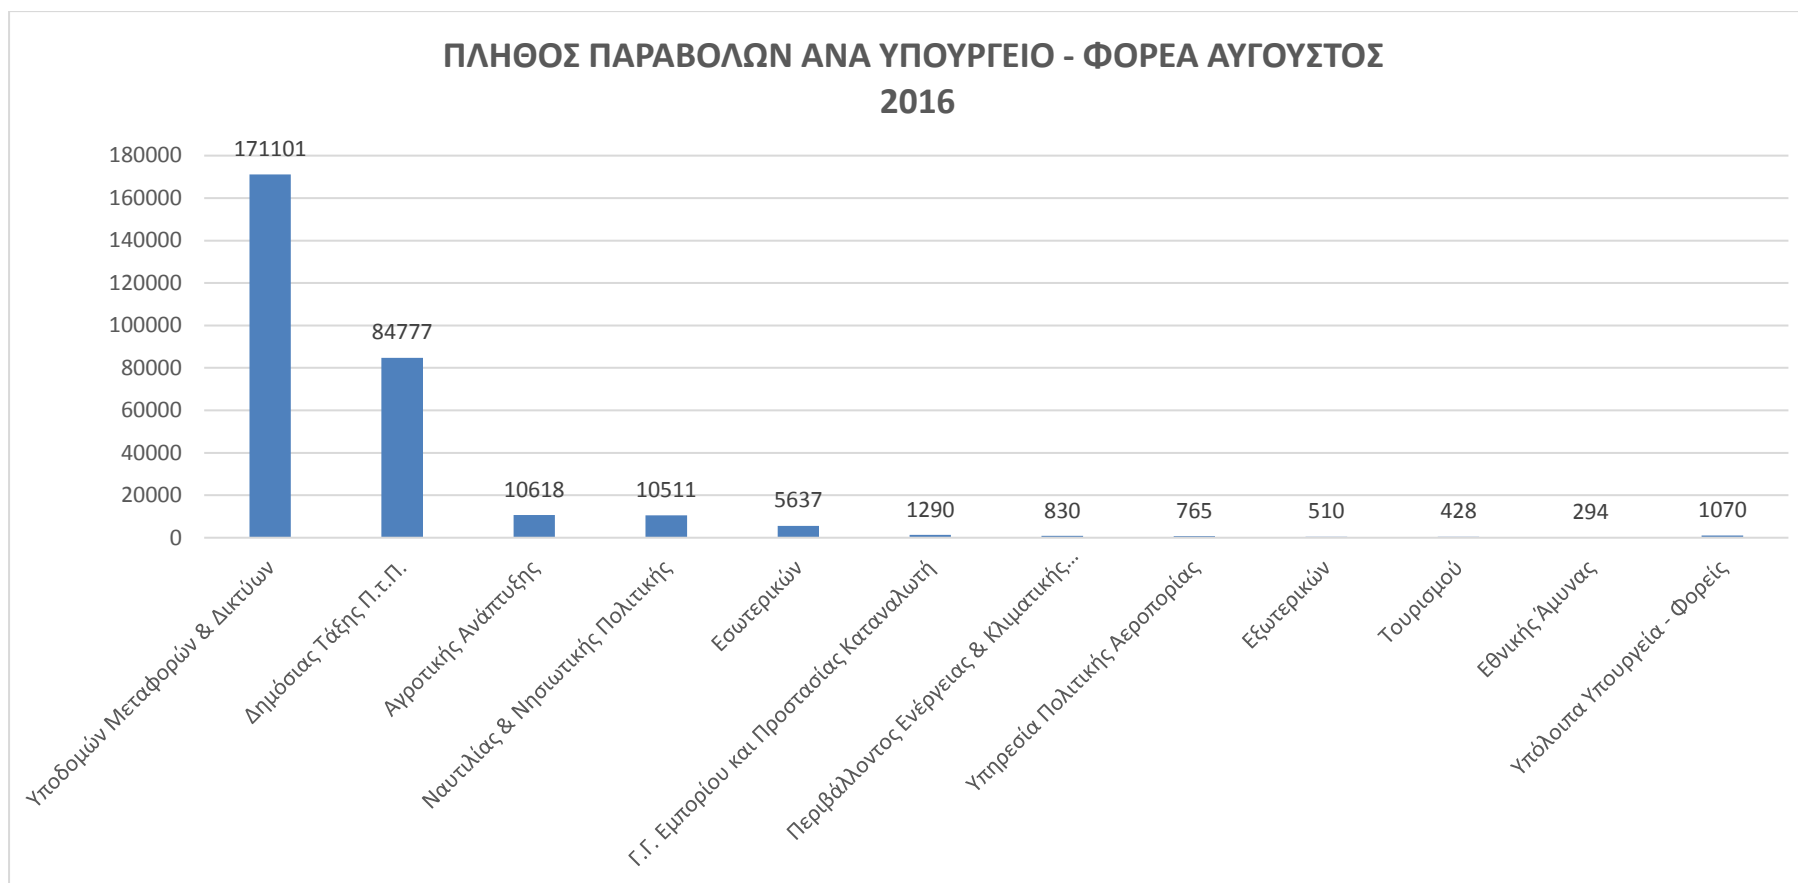

## ΣΤΑΤΙΣΤΙΚΑ e-ΠΑΡΑΒΟΛΟΥ ΑΥΓΟΥΣΤΟΥ 2016

Στα παρακάτω γραφήματα παρουσιάζονται το **πλήθος των παραβόλων ανά τρόπο πληρωμής** και το **συνολικό ποσό των παραβόλων ανά τρόπο πληρωμής** για το μήνα Αύγουστο 2016.

Στο παρακάτω γράφημα παρουσιάζεται το **πλήθος των παραβόλων** που εκδόθηκε το μήνα Αύγουστο 2016 μέσα από την εφαρμογή e- παράβολο του υπουργείου Οικονομικών ανά Υπουργείο - Φορέα.

Στο παρακάτω γράφημα παρουσιάζεται το **συνολικό ποσό των παραβόλων** που εκδόθηκε το μήνα Αύγουστο 2016 μέσα από την εφαρμογή e- παράβολο του υπουργείου Οικονομικών ανά Υπουργείο - Φορέα.