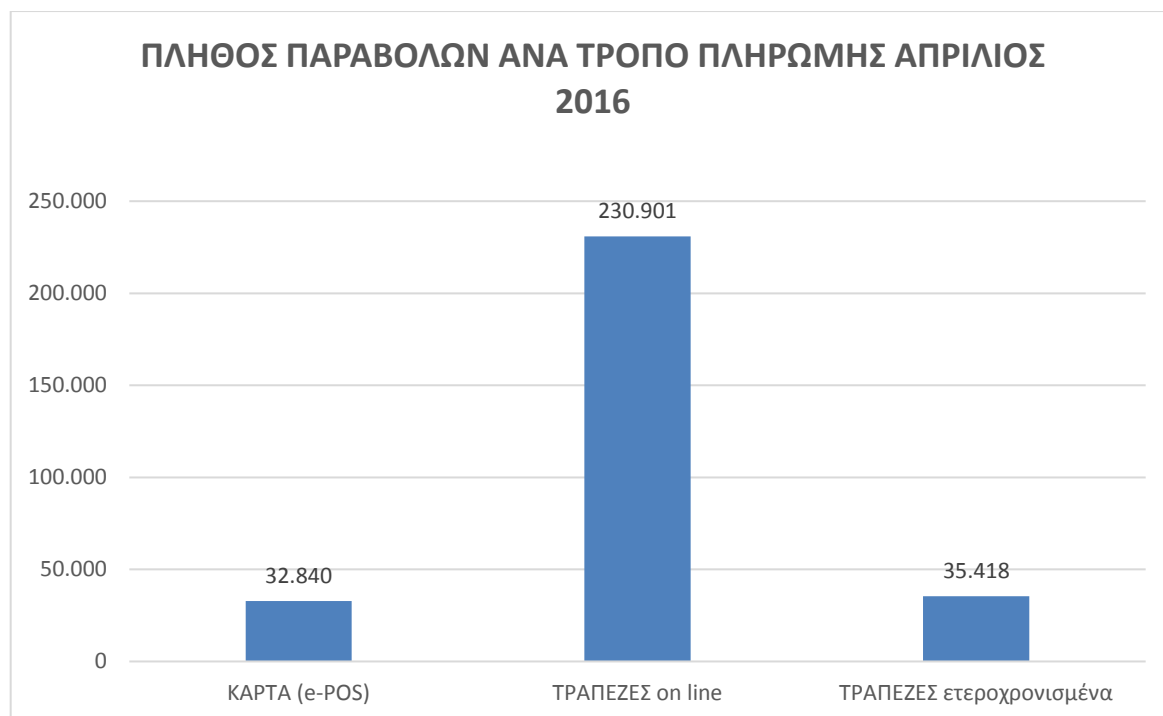

ΣΤΑΤΙΣΤΙΚΑ e-ΠΑΡΑΒΟΛΟΥ ΑΠΡΙΛΙΟΥ 2016

Στα παρακάτω γραφήματα παρουσιάζονται το **πλήθος των παραβόλων ανά τρόπο πληρωμής** και το **συνολικό ποσό των παραβόλων ανά τρόπο πληρωμής** για το μήνα Απρίλιο 2016.

Στο παρακάτω γράφημα παρουσιάζεται το **πλήθος των παραβόλων** που εκδόθηκε το μήνα Απρίλιο 2016 μέσα από την εφαρμογή e- παράβολο του υπουργείου Οικονομικών ανά Υπουργείο - Φορέα.

Στο παρακάτω γράφημα παρουσιάζεται το **συνολικό ποσό των παραβόλων** που εκδόθηκε το μήνα Απρίλιο 2016 μέσα από την εφαρμογή e- παράβολο του υπουργείου Οικονομικών ανά Υπουργείο - Φορέα.