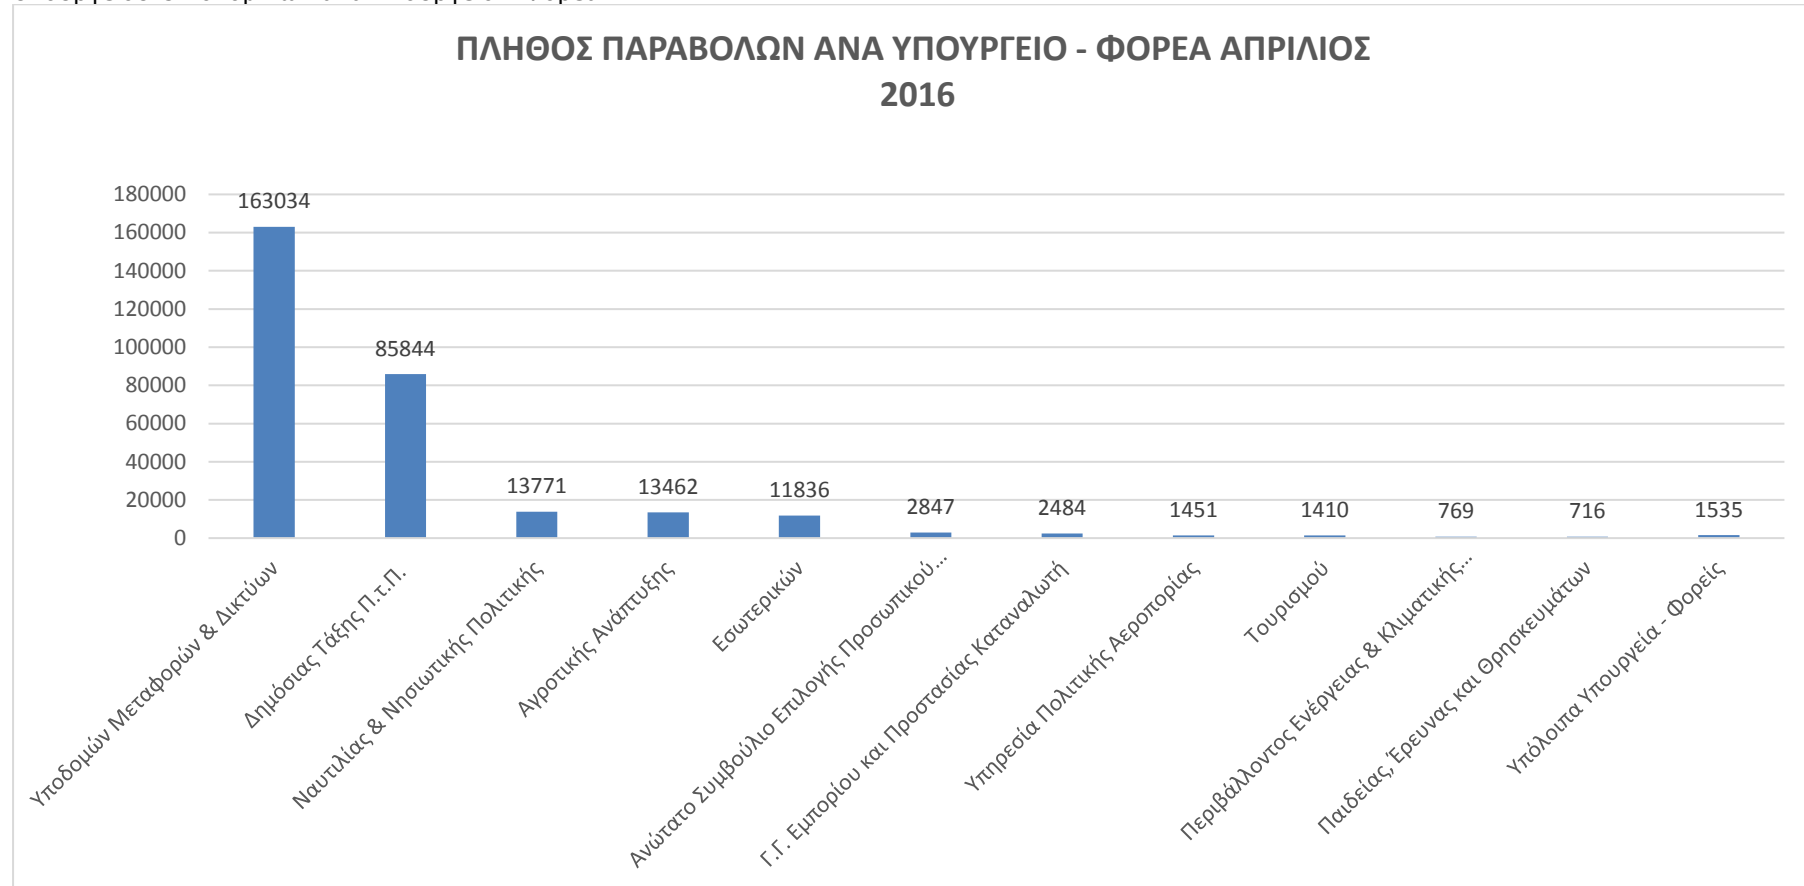

ΣΤΑΤΙΣΤΙΚΑ e-ΠΑΡΑΒΟΛΟΥ ΑΠΡΙΛΙΟΥ 2016

Στα παρακάτω γραφήματα παρουσιάζονται το **πλήθος των παραβόλων ανά τρόπο πληρωμής** και το **συνολικό ποσό των παραβόλων ανά τρόπο πληρωμής** για το μήνα Απρίλιο 2016.

Στο παρακάτω γράφημα παρουσιάζεται το **πλήθος των παραβόλων** που εκδόθηκε το μήνα Απρίλιο 2016 μέσα από την εφαρμογή e- παράβολο του υπουργείου Οικονομικών ανά Υπουργείο - Φορέα.

Στο παρακάτω γράφημα παρουσιάζεται το **συνολικό ποσό των παραβόλων** που εκδόθηκε το μήνα Απρίλιο 2016 μέσα από την εφαρμογή e- παράβολο του υπουργείου Οικονομικών ανά Υπουργείο - Φορέα.