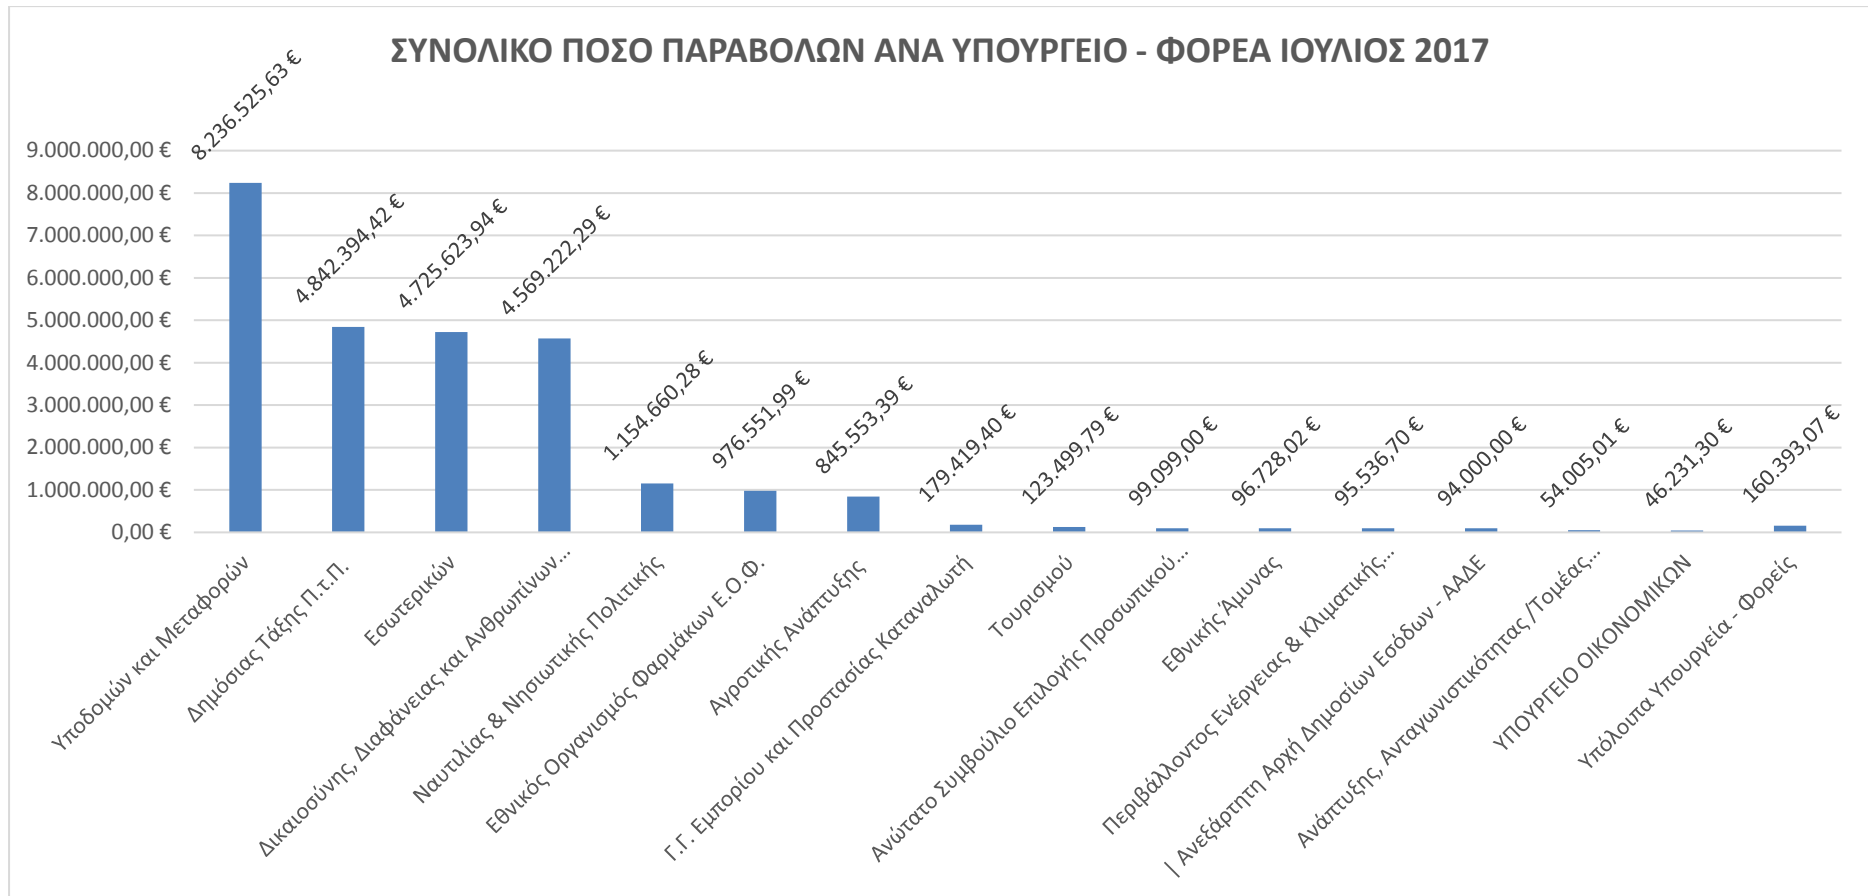

## ΣΤΑΤΙΣΤΙΚΑ e-ΠΑΡΑΒΟΛΟΥ ΙΟΥΛΙΟΥ 2017

Στα παρακάτω γραφήματα παρουσιάζονται το **πλήθος των παραβόλων ανά τρόπο πληρωμής** και το **συνολικό ποσό των παραβόλων ανά τρόπο πληρωμής** για το μήνα Ιούλιο 2017.

Στο παρακάτω γράφημα παρουσιάζεται το **πλήθος των παραβόλων** που εκδόθηκε το μήνα Ιούλιο 2017 μέσα από την εφαρμογή e- παράβολο του υπουργείου Οικονομικών ανά Υπουργείο - Φορέα.

Στο παρακάτω γράφημα παρουσιάζεται το **συνολικό ποσό των παραβόλων** που εκδόθηκε το μήνα Ιούλιο 2017 μέσα από την εφαρμογή e- παράβολο του υπουργείου Οικονομικών ανά Υπουργείο - Φορέα.