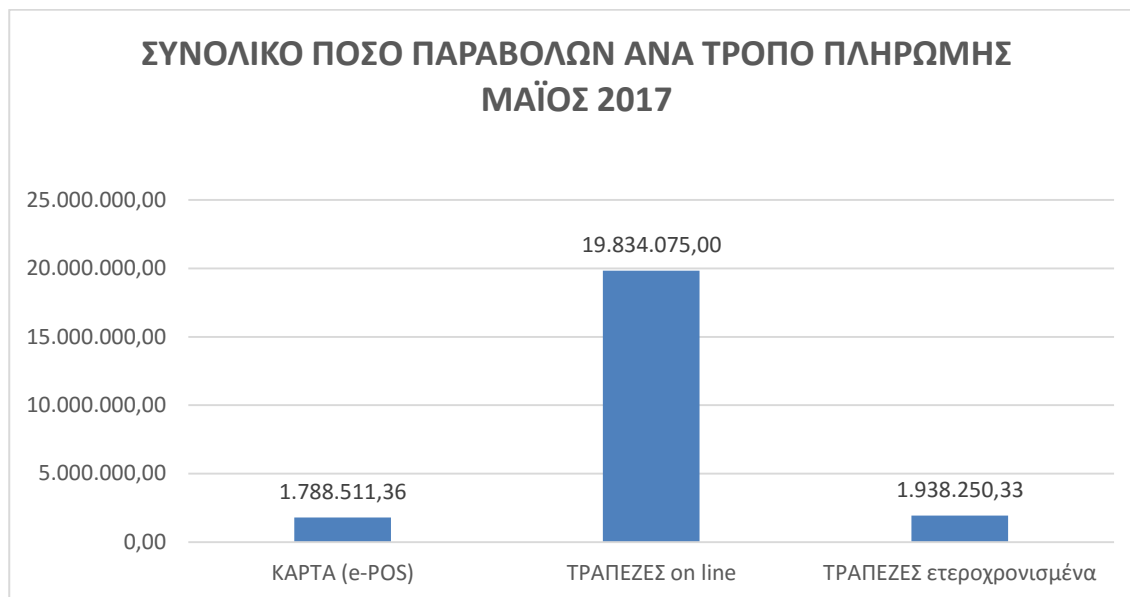

ΣΤΑΤΙΣΤΙΚΑ e-ΠΑΡΑΒΟΛΟΥ ΜΑΪΟΥ 2017

Στα παρακάτω γραφήματα παρουσιάζονται το **πλήθος των παραβόλων ανά τρόπο πληρωμής** και το **συνολικό ποσό των παραβόλων ανά τρόπο πληρωμής** για το μήνα Μάιο 2017.

Στο παρακάτω γράφημα παρουσιάζεται το **πλήθος των παραβόλων** που εκδόθηκε το μήνα Μάιο 2017 μέσα από την εφαρμογή e- παράβολο του υπουργείου Οικονομικών ανά Υπουργείο - Φορέα.

Στο παρακάτω γράφημα παρουσιάζεται το **συνολικό ποσό των παραβόλων** που εκδόθηκε το μήνα Μάιο 2017 μέσα από την εφαρμογή e- παράβολο του υπουργείου Οικονομικών ανά Υπουργείο - Φορέα.

Στο παρακάτω γράφημα παρουσιάζονται για τον Μάιο 2017 τα **e-παράβολα** που χρησιμοποιούνται συχνότερα. Τα παρακάτω 30 παράβολα αποτελούν περίπου το **82%** του συνολικού πλήθους των παραβόλων που εκδόθηκαν τον Μάιο 2017.