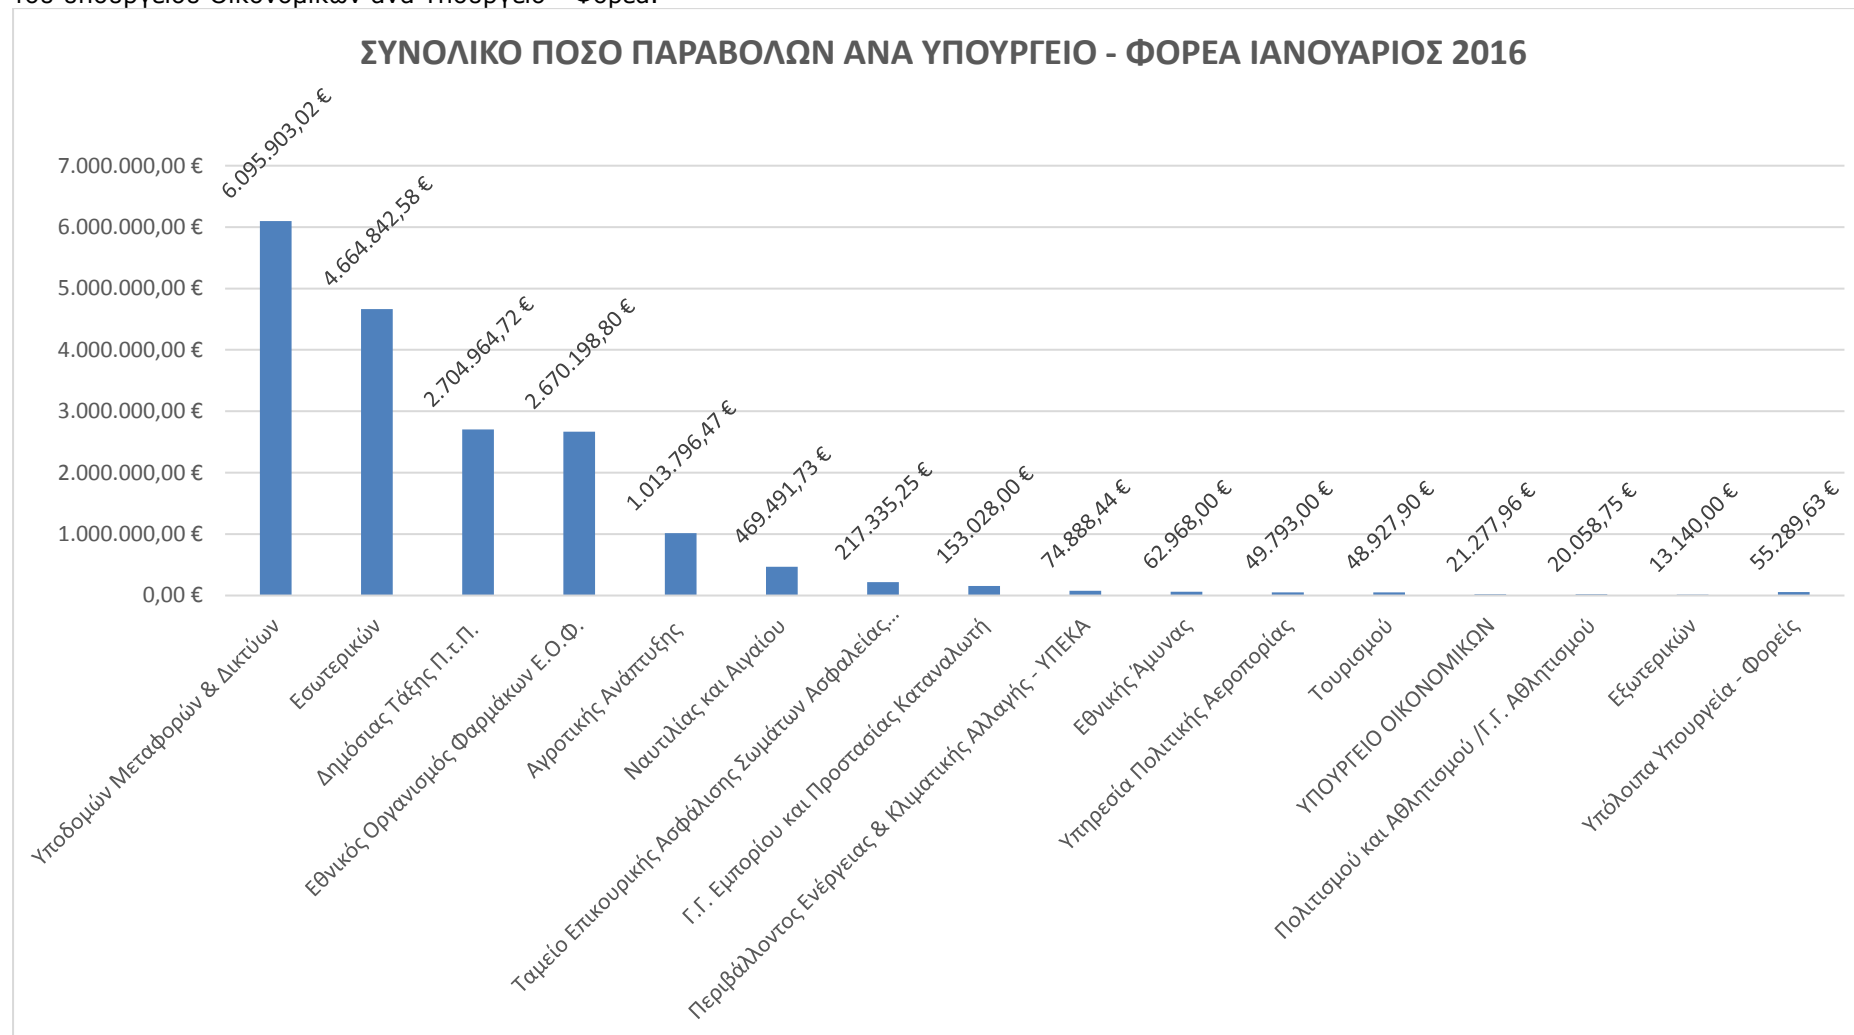

ΣΤΑΤΙΣΤΙΚΑ e-ΠΑΡΑΒΟΛΟΥ ΙΑΝΟΥΑΡΙΟΥ 2016

Στα παρακάτω γραφήματα παρουσιάζονται το **πλήθος των παραβόλων ανά τρόπο πληρωμής** και το **συνολικό ποσό των παραβόλων ανά τρόπο πληρωμής** για το μήνα Ιανουάριο 2016.

Στο παρακάτω γράφημα παρουσιάζεται το **πλήθος των παραβόλων** που εκδόθηκε το μήνα Ιανουάριο 2016 μέσα από την εφαρμογή e- παράβολο του υπουργείου Οικονομικών ανά Υπουργείο - Φορέα.

Στο παρακάτω γράφημα παρουσιάζεται το **συνολικό ποσό των παραβόλων** που εκδόθηκε το μήνα Ιανουάριο 2016 μέσα από την εφαρμογή e- παράβολο του υπουργείου Οικονομικών ανά Υπουργείο - Φορέα.