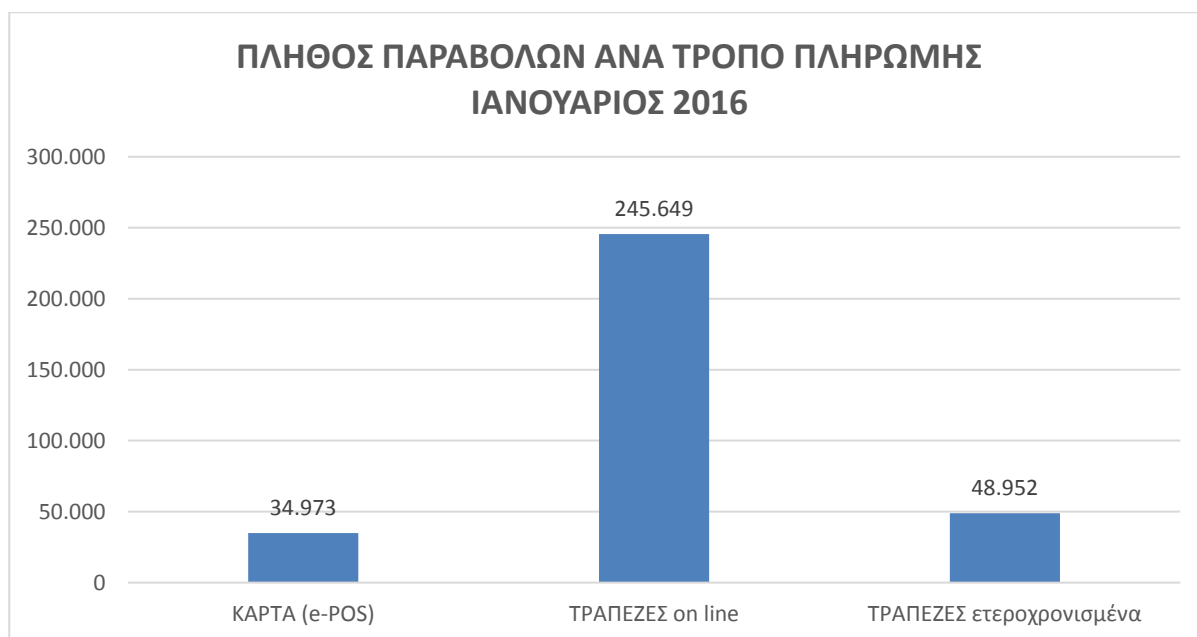

ΣΤΑΤΙΣΤΙΚΑ e-ΠΑΡΑΒΟΛΟΥ ΙΑΝΟΥΑΡΙΟΥ 2016

Στα παρακάτω γραφήματα παρουσιάζονται το **πλήθος των παραβόλων ανά τρόπο πληρωμής** και το **συνολικό ποσό των παραβόλων ανά τρόπο πληρωμής** για το μήνα Ιανουάριο 2016.

Στο παρακάτω γράφημα παρουσιάζεται το **πλήθος των παραβόλων** που εκδόθηκε το μήνα Ιανουάριο 2016 μέσα από την εφαρμογή e- παράβολο του υπουργείου Οικονομικών ανά Υπουργείο - Φορέα.

Στο παρακάτω γράφημα παρουσιάζεται το **συνολικό ποσό των παραβόλων** που εκδόθηκε το μήνα Ιανουάριο 2016 μέσα από την εφαρμογή e- παράβολο του υπουργείου Οικονομικών ανά Υπουργείο - Φορέα.