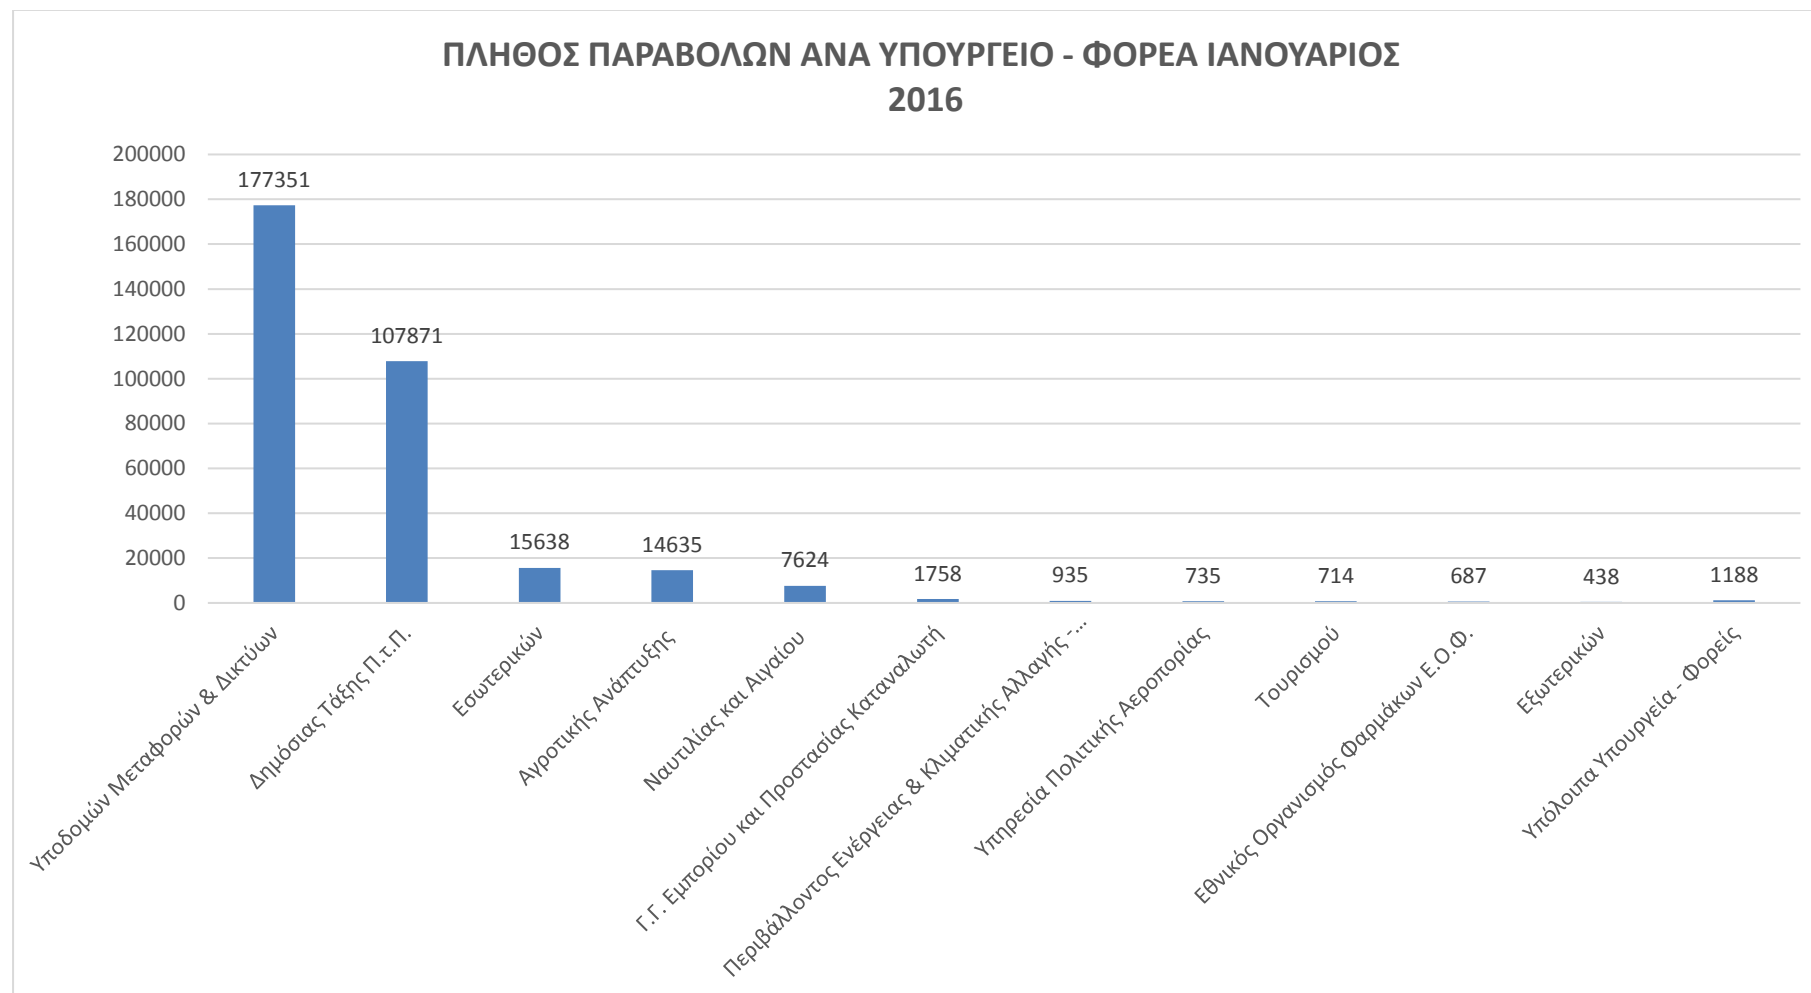

ΣΤΑΤΙΣΤΙΚΑ e-ΠΑΡΑΒΟΛΟΥ ΙΑΝΟΥΑΡΙΟΥ 2016

Στα παρακάτω γραφήματα παρουσιάζονται το **πλήθος των παραβόλων ανά τρόπο πληρωμής** και το **συνολικό ποσό των παραβόλων ανά τρόπο πληρωμής** για το μήνα Ιανουάριο 2016.

Στο παρακάτω γράφημα παρουσιάζεται το **πλήθος των παραβόλων** που εκδόθηκε το μήνα Ιανουάριο 2016 μέσα από την εφαρμογή e- παράβολο του υπουργείου Οικονομικών ανά Υπουργείο - Φορέα.

Στο παρακάτω γράφημα παρουσιάζεται το **συνολικό ποσό των παραβόλων** που εκδόθηκε το μήνα Ιανουάριο 2016 μέσα από την εφαρμογή e- παράβολο του υπουργείου Οικονομικών ανά Υπουργείο - Φορέα.