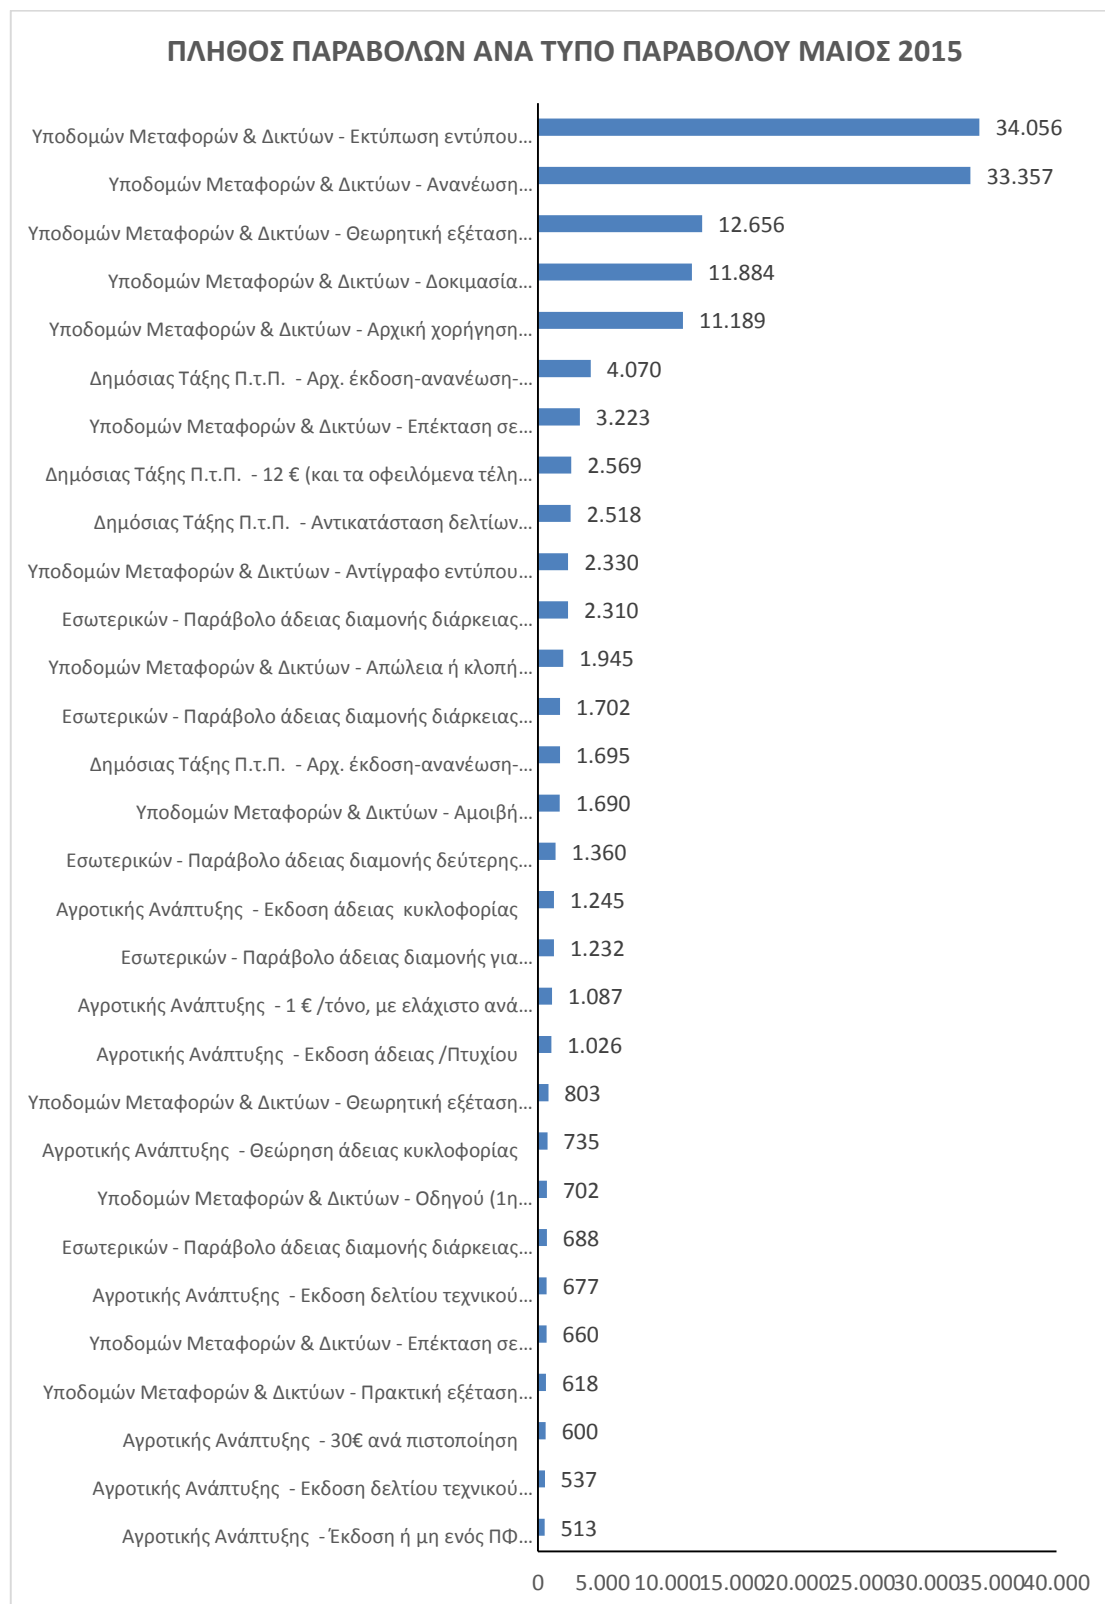

ΣΤΑΤΙΣΤΙΚΑ e-ΠΑΡΑΒΟΛΟΥ ΜΑΪΟΥ 2015

Στο παρακάτω γράφημα παρουσιάζονται για τον Μάιο 2015 τα **e-παράβολα** που χρησιμοποιούνται συχνότερα. Τα παρακάτω 30 παράβολα αποτελούν περίπου το **88%** του συνολικού πλήθους των παραβόλων που εκδόθηκαν τον Μάιο 2015.

Στο παρακάτω γράφημα παρουσιάζεται το **πλήθος των παραβόλων** που εκδόθηκε το μήνα Μάιο 2015 μέσα από την εφαρμογή e- παράβολο του υπουργείου Οικονομικών ανά Υπουργείο - Φορέα.

Στο παρακάτω γράφημα παρουσιάζεται το **συνολικό ποσό των παραβόλων** που εκδόθηκε το μήνα Μάιο 2015 μέσα από την εφαρμογή e- παράβολο του υπουργείου Οικονομικών ανά Υπουργείο - Φορέα.

Στα παρακάτω γραφήματα παρουσιάζονται το **πλήθος των παραβόλων ανά τρόπο πληρωμής** και το **συνολικό ποσό των παραβόλων ανά τρόπο πληρωμής** για το μήνα Μάιο 2015.