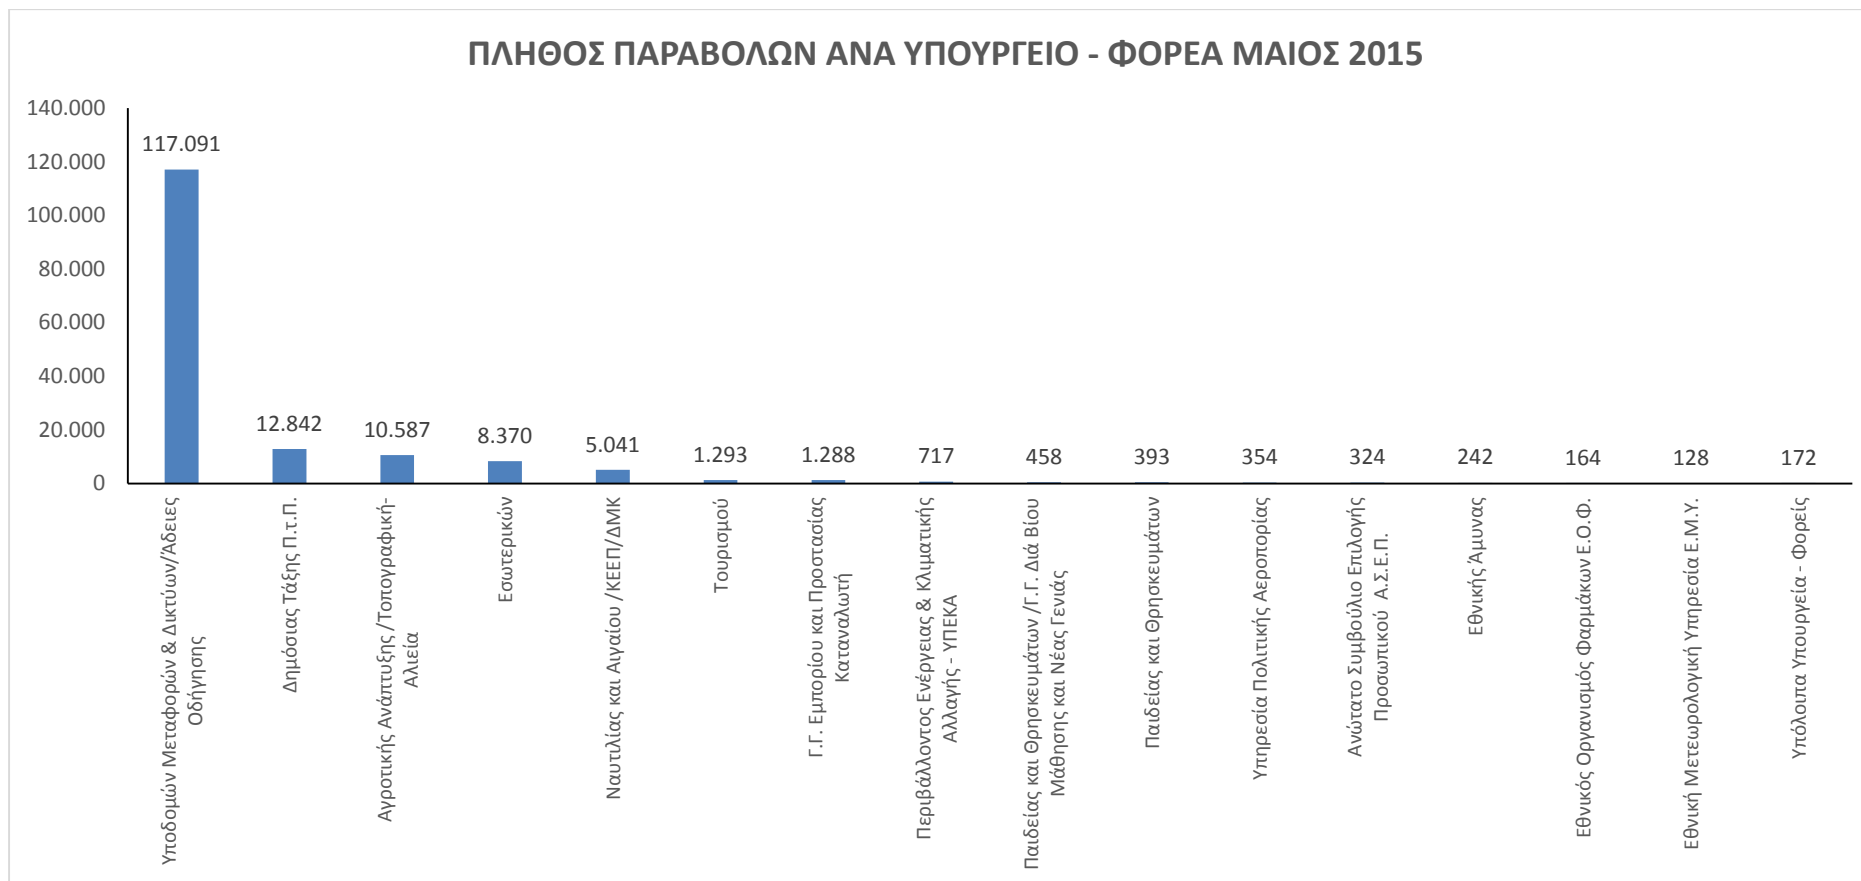

ΣΤΑΤΙΣΤΙΚΑ e-ΠΑΡΑΒΟΛΟΥ ΜΑΪΟΥ 2015

Στο παρακάτω γράφημα παρουσιάζονται για τον Μάιο 2015 τα **e-παράβολα** που χρησιμοποιούνται συχνότερα. Τα παρακάτω 30 παράβολα αποτελούν περίπου το **88%** του συνολικού πλήθους των παραβόλων που εκδόθηκαν τον Μάιο 2015.

Στο παρακάτω γράφημα παρουσιάζεται το **πλήθος των παραβόλων** που εκδόθηκε το μήνα Μάιο 2015 μέσα από την εφαρμογή e- παράβολο του υπουργείου Οικονομικών ανά Υπουργείο - Φορέα.

Στο παρακάτω γράφημα παρουσιάζεται το **συνολικό ποσό των παραβόλων** που εκδόθηκε το μήνα Μάιο 2015 μέσα από την εφαρμογή e- παράβολο του υπουργείου Οικονομικών ανά Υπουργείο - Φορέα.

Στα παρακάτω γραφήματα παρουσιάζονται το **πλήθος των παραβόλων ανά τρόπο πληρωμής** και το **συνολικό ποσό των παραβόλων ανά τρόπο πληρωμής** για το μήνα Μάιο 2015.