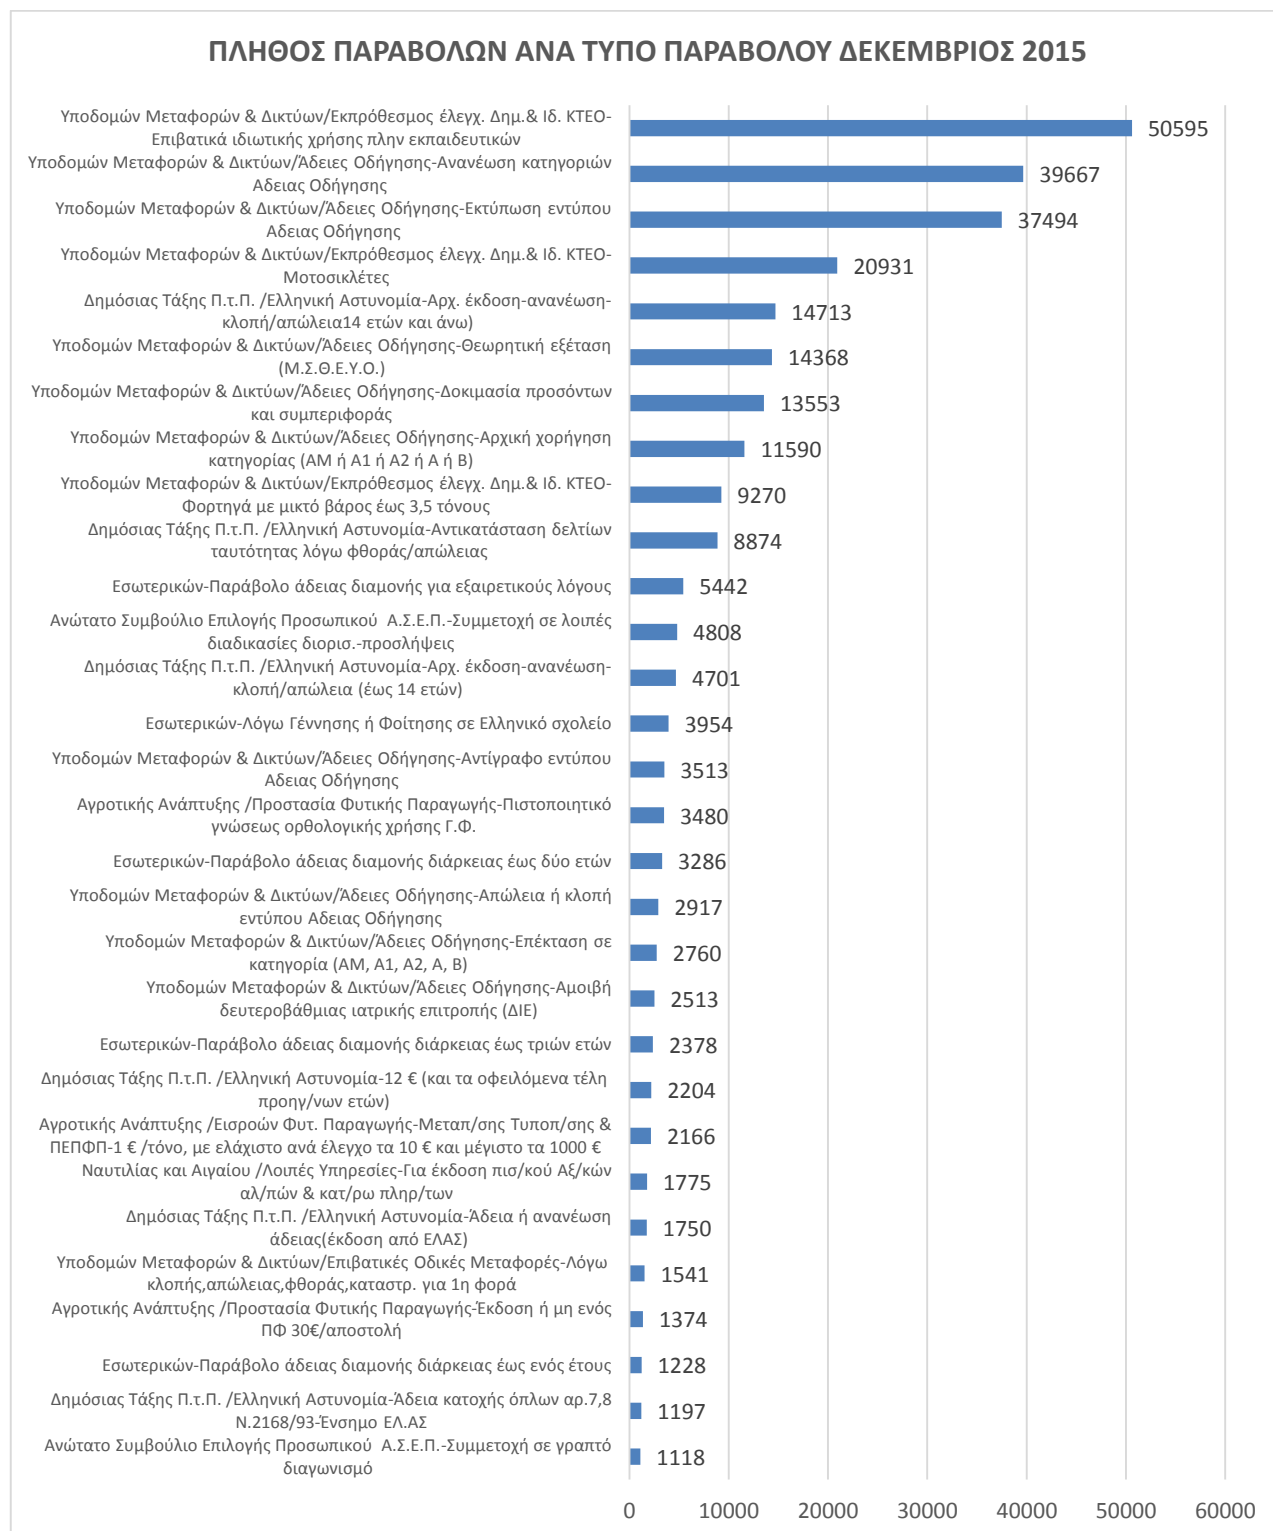

ΣΤΑΤΙΣΤΙΚΑ e-ΠΑΡΑΒΟΛΟΥ ΔΕΚΕΜΒΡΙΟΥ 2015

Στο παρακάτω γράφημα παρουσιάζονται για τον Δεκέμβριο 2015 τα **e-παράβολα** που χρησιμοποιούνται συχνότερα. Τα παρακάτω 30 παράβολα αποτελούν περίπου το **86%** του συνολικού πλήθους των παραβόλων που εκδόθηκαν τον Δεκέμβριο 2015.

Στο παρακάτω γράφημα παρουσιάζεται το **πλήθος των παραβόλων** που εκδόθηκε το μήνα Δεκέμβριο 2015 μέσα από την εφαρμογή e- παράβολο του υπουργείου Οικονομικών ανά Υπουργείο - Φορέα.

Στο παρακάτω γράφημα παρουσιάζεται το **συνολικό ποσό των παραβόλων** που εκδόθηκε το μήνα Δεκέμβριο 2015 μέσα από την εφαρμογή e- παράβολο του υπουργείου Οικονομικών ανά Υπουργείο - Φορέα.

Στα παρακάτω γραφήματα παρουσιάζονται το **πλήθος των παραβόλων ανά τρόπο πληρωμής** και το **συνολικό ποσό των παραβόλων ανά τρόπο πληρωμής** για το μήνα Δεκέμβριο 2015.