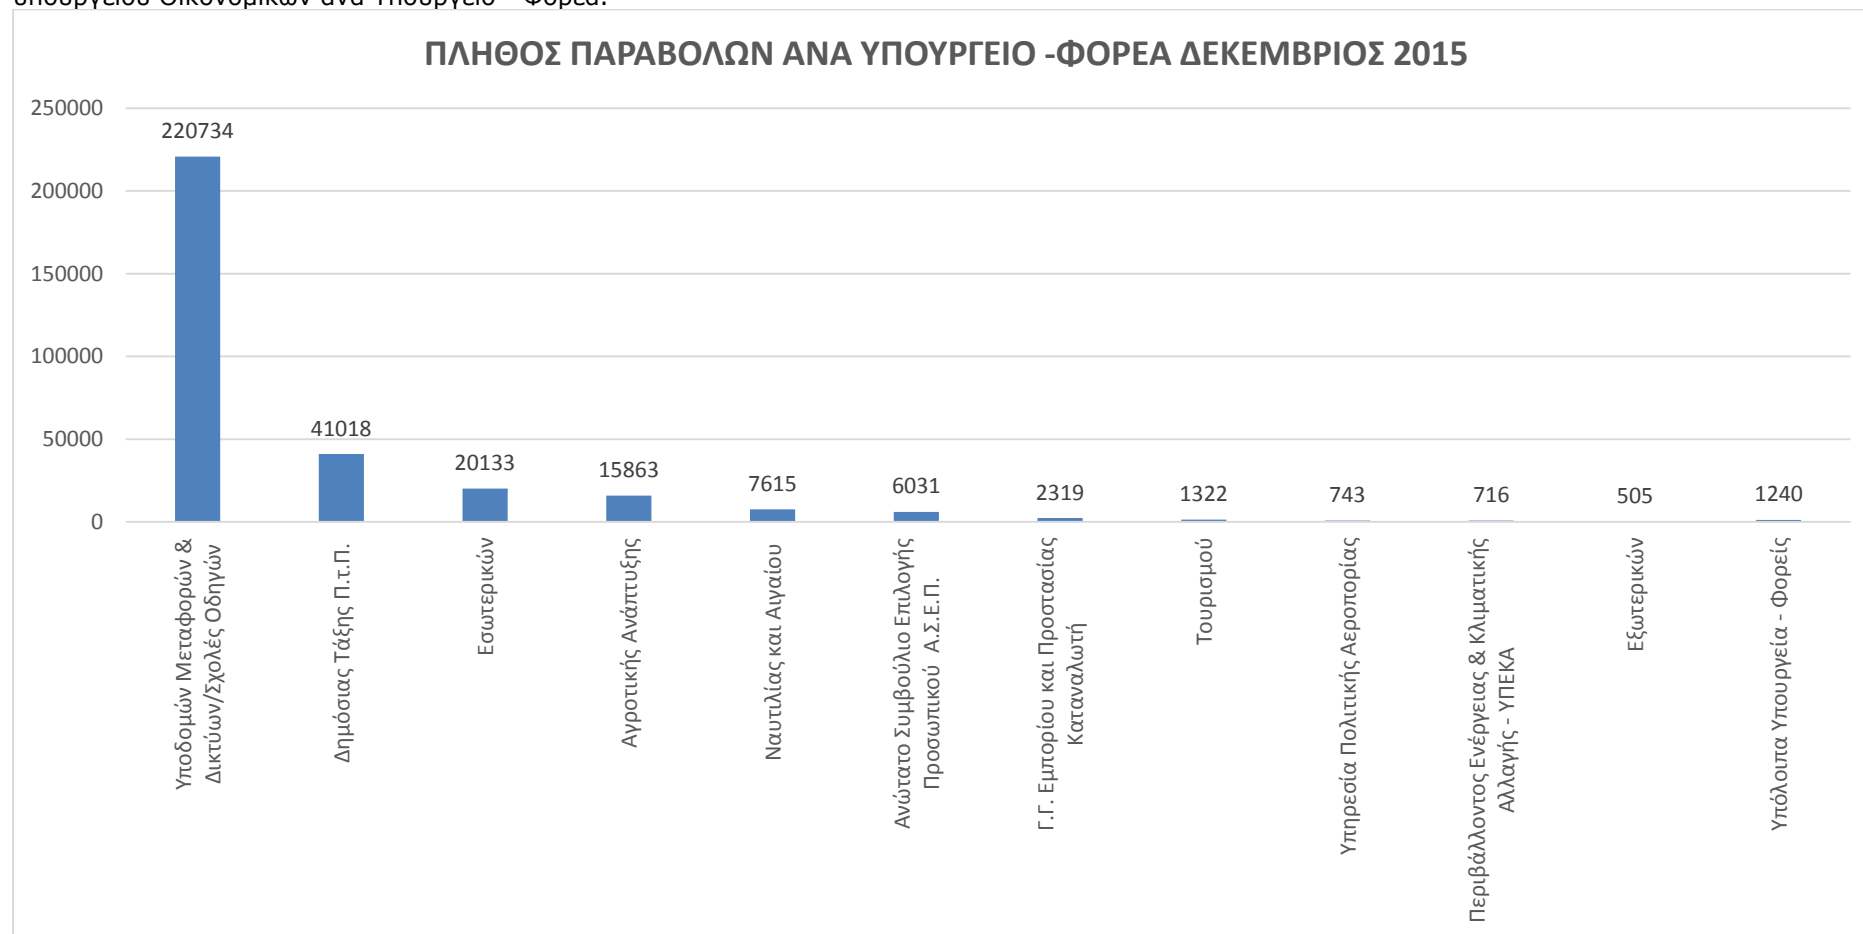

ΣΤΑΤΙΣΤΙΚΑ e-ΠΑΡΑΒΟΛΟΥ ΔΕΚΕΜΒΡΙΟΥ 2015

Στο παρακάτω γράφημα παρουσιάζονται για τον Δεκέμβριο 2015 τα **e-παράβολα** που χρησιμοποιούνται συχνότερα. Τα παρακάτω 30 παράβολα αποτελούν περίπου το **86%** του συνολικού πλήθους των παραβόλων που εκδόθηκαν τον Δεκέμβριο 2015.

Στο παρακάτω γράφημα παρουσιάζεται το **πλήθος των παραβόλων** που εκδόθηκε το μήνα Δεκέμβριο 2015 μέσα από την εφαρμογή e- παράβολο του υπουργείου Οικονομικών ανά Υπουργείο - Φορέα.

Στο παρακάτω γράφημα παρουσιάζεται το **συνολικό ποσό των παραβόλων** που εκδόθηκε το μήνα Δεκέμβριο 2015 μέσα από την εφαρμογή e- παράβολο του υπουργείου Οικονομικών ανά Υπουργείο - Φορέα.

Στα παρακάτω γραφήματα παρουσιάζονται το **πλήθος των παραβόλων ανά τρόπο πληρωμής** και το **συνολικό ποσό των παραβόλων ανά τρόπο πληρωμής** για το μήνα Δεκέμβριο 2015.