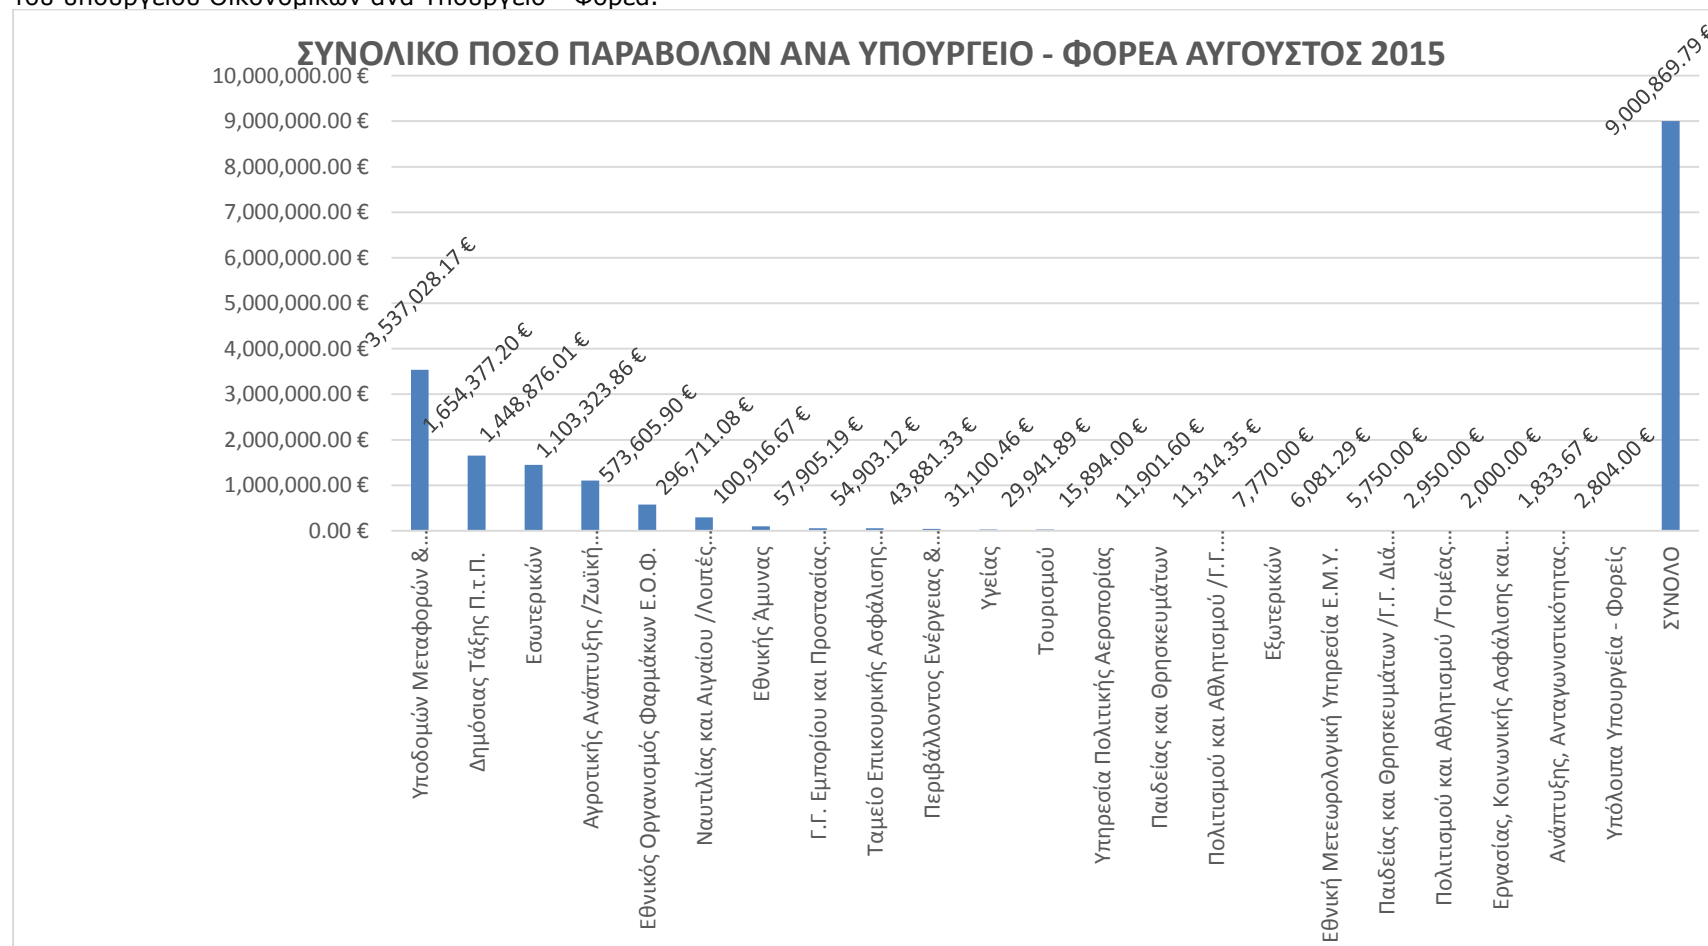

ΣΤΑΤΙΣΤΙΚΑ e-ΠΑΡΑΒΟΛΟΥ ΑΥΓΟΥΣΤΟΥ 2015

Στο παρακάτω γράφημα παρουσιάζονται για τον Αύγουστο 2015 τα **e-παράβολα** που χρησιμοποιούνται συχνότερα. Τα παρακάτω 30 παράβολα αποτελούν περίπου το **88%** του συνολικού πλήθους των παραβόλων που εκδόθηκαν τον Αύγουστο 2015.

Στο παρακάτω γράφημα παρουσιάζεται το **πλήθος των παραβόλων** που εκδόθηκε το μήνα Αύγουστο 2015 μέσα από την εφαρμογή e- παράβολο του υπουργείου Οικονομικών ανά Υπουργείο - Φορέα.

Στο παρακάτω γράφημα παρουσιάζεται το **συνολικό ποσό των παραβόλων** που εκδόθηκε το μήνα Αύγουστο 2015 μέσα από την εφαρμογή e- παράβολο του υπουργείου Οικονομικών ανά Υπουργείο - Φορέα.

Στα παρακάτω γραφήματα παρουσιάζονται το **πλήθος των παραβόλων ανά τρόπο πληρωμής** και το **συνολικό ποσό των παραβόλων ανά τρόπο πληρωμής** για το μήνα Αύγουστο 2015.