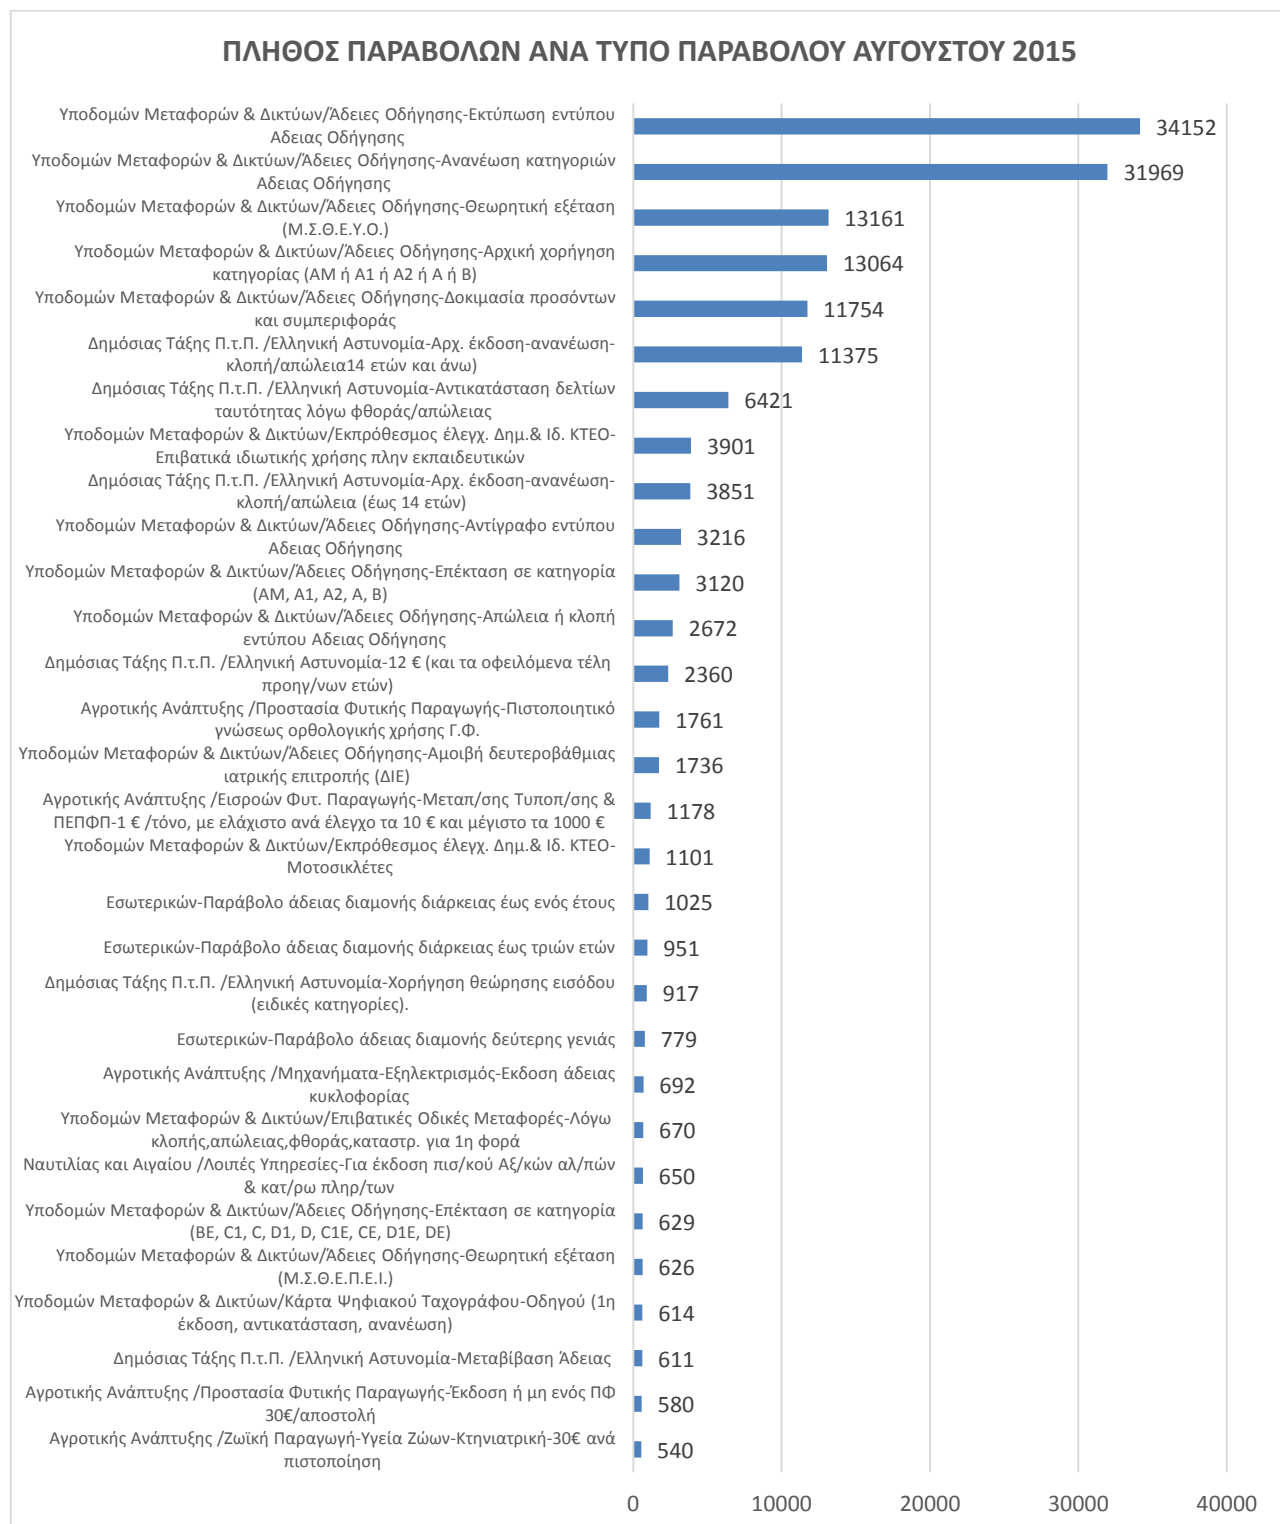

ΣΤΑΤΙΣΤΙΚΑ e-ΠΑΡΑΒΟΛΟΥ ΑΥΓΟΥΣΤΟΥ 2015

Στο παρακάτω γράφημα παρουσιάζονται για τον Αύγουστο 2015 τα **e-παράβολα** που χρησιμοποιούνται συχνότερα. Τα παρακάτω 30 παράβολα αποτελούν περίπου το **88%** του συνολικού πλήθους των παραβόλων που εκδόθηκαν τον Αύγουστο 2015.

Στο παρακάτω γράφημα παρουσιάζεται το **πλήθος των παραβόλων** που εκδόθηκε το μήνα Αύγουστο 2015 μέσα από την εφαρμογή e- παράβολο του υπουργείου Οικονομικών ανά Υπουργείο - Φορέα.

Στο παρακάτω γράφημα παρουσιάζεται το **συνολικό ποσό των παραβόλων** που εκδόθηκε το μήνα Αύγουστο 2015 μέσα από την εφαρμογή e- παράβολο του υπουργείου Οικονομικών ανά Υπουργείο - Φορέα.

Στα παρακάτω γραφήματα παρουσιάζονται το **πλήθος των παραβόλων ανά τρόπο πληρωμής** και το **συνολικό ποσό των παραβόλων ανά τρόπο πληρωμής** για το μήνα Αύγουστο 2015.